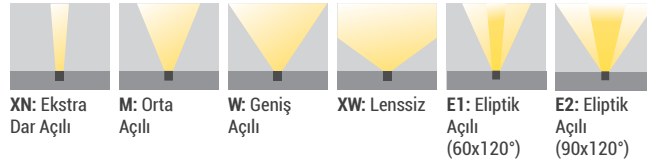

O Lens Seçenekleri

G Gövde Rengi Seçenekleri

J Bağlantı Seçenekleri

01: Kablolu

02: IP Soketli

Sipariş Kodu

P . W . C . S . O . G . J . M

* Standart ürün versiyonları dışında kalan özel uygulama talepleriniz için satış temsilcilerimiz ile bağlantı kurabilirsiniz.