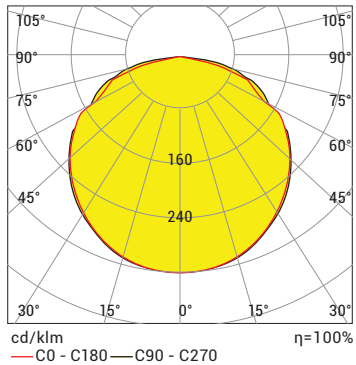

Polar Diyagramı