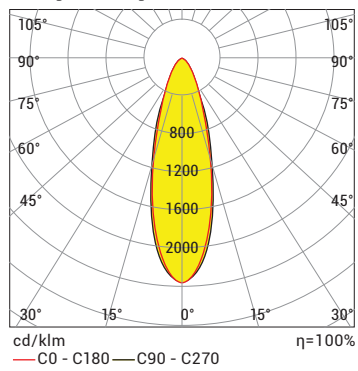

P W ВАРИАНТЫ ИЗДЕЛИЙ И МОЩНОСТИ

Наименование товара	Цвет света	Рабочее напряжение (В)	Мощность (Вт)	Световой поток (лм)	Вес (кг)
WH148	WW-NW-CW	220-240V AC	85	9.260	7,5
WH148	WW-NW-CW	220-240V AC	120	13.440	7,7
WH154	WW-NW-CW	220-240V AC	130	12.787	7,7
WH284	WW-NW-CW	220-240V AC	190	21.441	7,7
WH2112	WW-NW-CW	220-240V AC	250	30.000	7,9
WH2228	WW-NW-CW	220-240V AC	300	35.725	7,7
WH154	RGB	220-240V AC	94	-	7,9
WH284	RGB	220-240V AC	147	-	10,3
WH284 DMX	RGB	220-240V AC	160	-	10,7
WH284-DMX	RGBW/A	220-240V AC	220	-	13,0

*Значения мощности и светового потока указаны для «холодного белого (CW) светодиода».

C ВАРИАНТЫ ЦВЕТА СВЕТА

● WW: Теплый белый 3000K	● R: Красный 625nm	● RGB
● NW: Естественный белый 4000K	● G: Зелёный 525nm	● RGBW
● CW: Холодный белый 6500K	● B: Синий 465nm	● RGBA
	● A: Амбра 590nm	

G ВАРИАНТЫ ЦВЕТА КОРПУСА

J ВАРИАНТЫ ПОДКЛЮЧЕНИЯ

01: C Кабелем

02: C кабелем + IP65 гнездо

КОД ЗАКАЗА

P . W . C . S . O . G . J

ДИАГРАММЫ ПРОДУКТА

Полярная диаграмма

Диаграмма конуса

WH154 CW 25D 130W 220V AC IP66

Полярная диаграмма

Диаграмма конуса

WH154 CW 120D 130W 220V AC

ОПЦИИ СИСТМЫ УПРАВЛЕНИЯ

Вид цвета	PWM	INV PWM	DMX	DALI	0-10V DC	TRIAC
WW-NW-CW	•		•	•	•	
R,G,B,A	•		•	•	•	
RGB	•					
RGBA/W	•		•			
RGB DMX			•			
WHITE DMX			•			