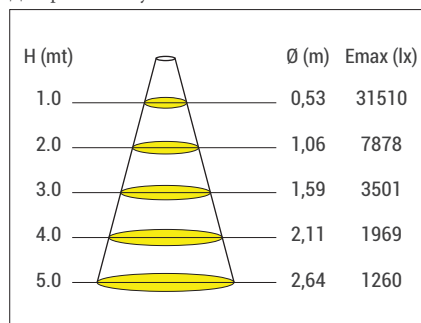

Диаграмма конуса

WH154 CW 25D 130W 220V AC IP66