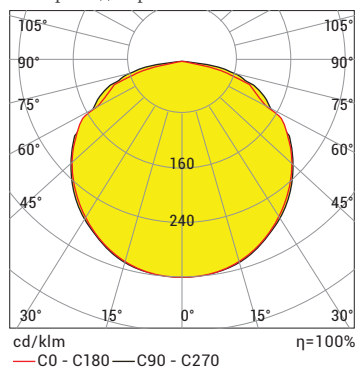

P W ВАРИАНТЫ ИЗДЕЛИЙ И МОЩНОСТИ

Наименование товара	Цвет света	Рабочее напряжение (В)	Мощность (Вт)	Световой поток (лм)	Вес (кг)
WH148	WW-NW-CW	220-240V AC	85	9.260	7,5
WH148	WW-NW-CW	220-240V AC	120	13.440	7,7
WH154	WW-NW-CW	220-240V AC	130	12.787	7,7
WH284	WW-NW-CW	220-240V AC	190	21.441	7,7
WH2112	WW-NW-CW	220-240V AC	250	30.000	7,9
WH2228	WW-NW-CW	220-240V AC	300	35.725	7,7
WH154	RGB	220-240V AC	94	-	7,9
WH284	RGB	220-240V AC	147	-	10,3
WH284 DMX	RGB	220-240V AC	160	-	10,7
WH284-DMX	RGBW/A	220-240V AC	220	-	13,0

*Значения мощности и светового потока указаны для «холодного белого (CW) светодиода».

C ВАРИАНТЫ ЦВЕТА СВЕТА

● WW: Теплый белый 3000K	● R: Красный 625nm	● RGB
● NW: Естественный белый 4000K	● G: Зелёный 525nm	● RGBW
● CW: Холодный белый 6500K	● B: Синий 465nm	● RGBA
	● A: Амбра 590nm	

G ВАРИАНТЫ ЦВЕТА КОРПУСА

J ВАРИАНТЫ ПОДКЛЮЧЕНИЯ

01: C Кабелем

02: C кабелем + IP65 гнездо

КОД ЗАКАЗА

P . W . C . S . O . G . J

ДИАГРАММЫ ПРОДУКТА

Полярная диаграмма

Диаграмма конуса

WH154 CW 25D 130W 220V AC IP66

Полярная диаграмма

Диаграмма конуса

WH154 CW 120D 130W 220V AC

ОПЦИИ СИСТМЫ УПРАВЛЕНИЯ

Вид цвета	PWM	INV PWM	DMX	DALI	0-10V DC	TRIAC
WW-NW-CW	•		•	•	•	
R,G,B,A	•		•	•	•	
RGB	•					
RGBA/W	•		•			
RGB DMX			•			
WHITE DMX			•			