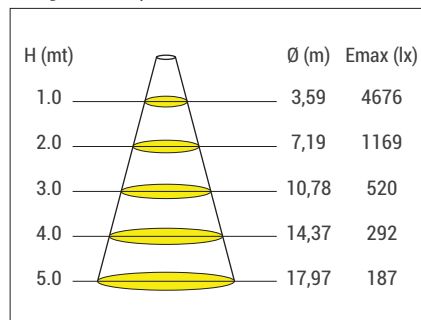

P W ВАРИАНТЫ ИЗДЕЛИЙ И МОЩНОСТИ

Наименование товара	Цвет света	Рабочее напряжение (В)	Мощность (Вт)	Световой поток (лм)	Вес (кг)
WH148	WW-NW-CW	220-240V AC	85	9.260	7,5
WH148	WW-NW-CW	220-240V AC	120	13.440	7,7
WH154	WW-NW-CW	220-240V AC	130	12.787	7,7
WH284	WW-NW-CW	220-240V AC	190	21.441	7,7
WH2112	WW-NW-CW	220-240V AC	250	30.000	7,9
WH2228	WW-NW-CW	220-240V AC	300	35.725	7,7
WH154	RGB	220-240V AC	94	-	7,9
WH284	RGB	220-240V AC	147	-	10,3
WH284 DMX	RGB	220-240V AC	160	-	10,7
WH284-DMX	RGBW/A	220-240V AC	220	-	13,0

G ВАРИАНТЫ ЦВЕТА КОРПУСА

J ВАРИАНТЫ ПОДКЛЮЧЕНИЯ

01: C Кабелем

02: C кабелем + IP65 гнездо

КОД ЗАКАЗА

P . W . C . S . O . G . J

ДИАГРАММЫ ПРОДУКТА

Полярная диаграмма

Диаграмма конуса

WH154 CW 25D 130W 220V AC IP66

Полярная диаграмма

Диаграмма конуса

WH154 CW 120D 130W 220V AC

ОПЦИИ СИСТМЫ УПРАВЛЕНИЯ

Вид цвета	PWM	INV PWM	DMX	DALI	0-10V DC	TRIAC
WW-NW-CW	•		•	•	•	
R,G,B,A	•		•	•	•	
RGB	•					
RGBA/W	•		•			
RGB DMX			•			
WHITE DMX			•			