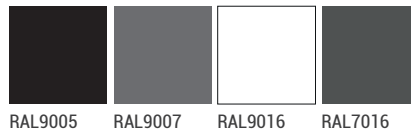

G Gövde Rengi Seçenekleri

Sipariş Kodu

P . W . C . S . O . G