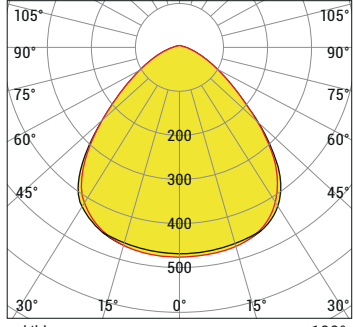

## O Lens Seçenekleri

## Ürün Diyagramları

Polar Diyagramı - 90°

— C0 - C180 — C90 - C270