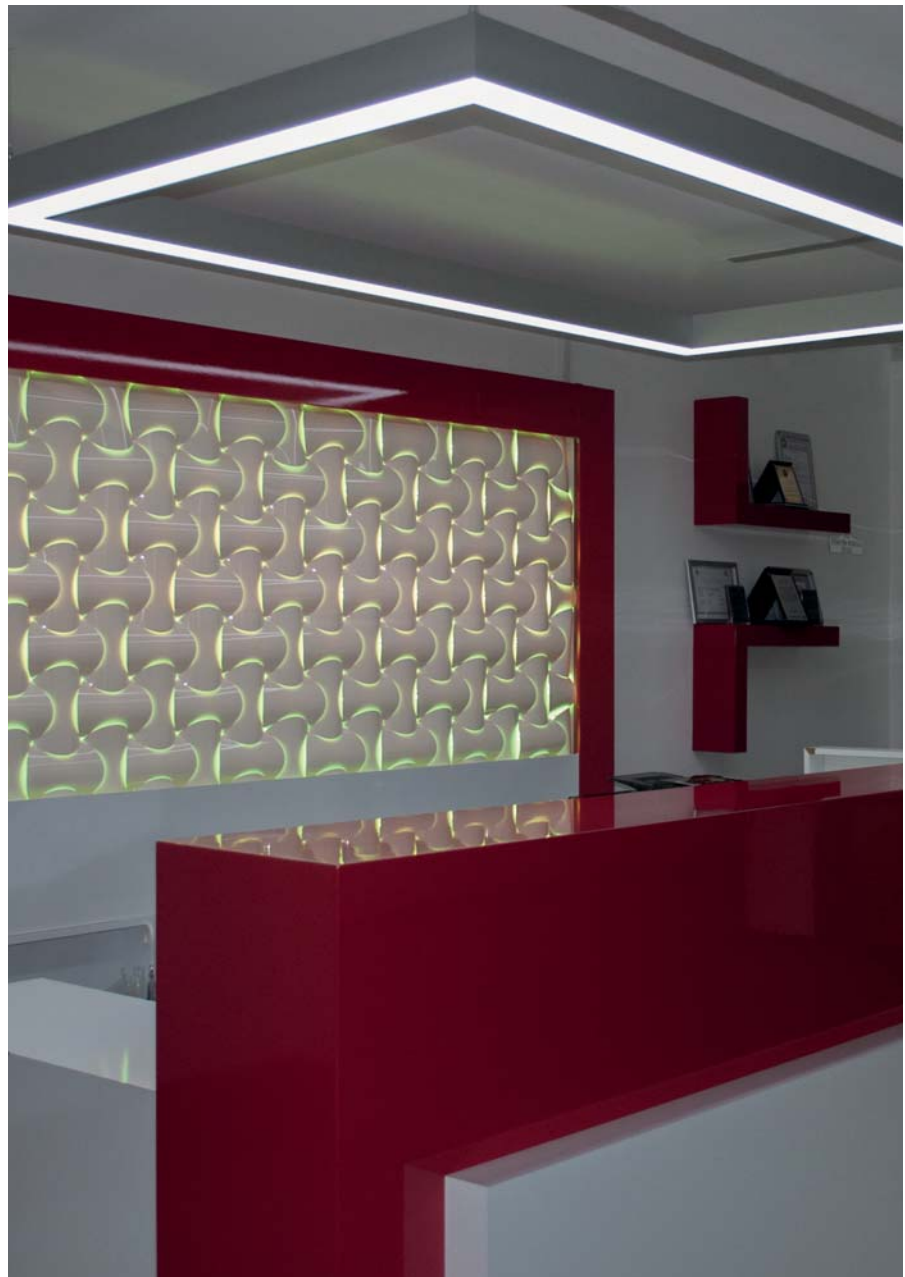

Fiberli, Анталья.