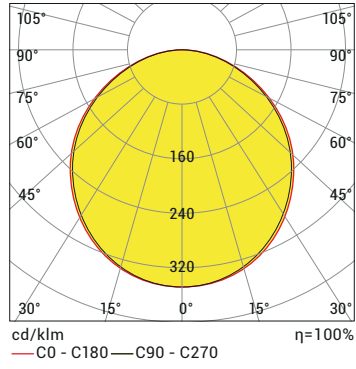

P W Ürün ve Güç Seçenekleri

Ürün Adı	Işık Rengi	Voltaj (V)	Güç (W)	Işık Akısı (lm)	Ölçüler (AxB) (mm)	Ağırlık (kg)
PNLLAYON-3030	WW-NW-CW	220-240V AC	15	1.353	300x300	1,1
PNLLAYON-3060	WW-NW-CW	220-240V AC	22	2.300	300x600	2,0
PNLLAYON-6060	WW-NW-CW	220-240V AC	26	3.507	600x600	3,2
PNLLAYON-6060	WW-NW-CW	220-240V AC	34	4.175	600x600	3,2
PNLLAYON-6060	WW-NW-CW	220-240V AC	38	4.843	600x600	3,2
PNLLAYON-30120	WW-NW-CW	220-240V AC	38	4.446	300x1200	3,3
PNLLAYON-60120	WW-NW-CW	220-240V AC	84	9.256	600x1200	6,0

*Güç ve lümen değerleri soğuk beyaz (CW) için verilmiştir.

C Işık Rengi Seçenekleri

● WW: Sıcak Beyaz	3000K
● NW: Doğal Beyaz	4000K
● CW: Soğuk Beyaz	6500K

S Sürücü Seçenekleri

01	Standart Driver
06	DALI Driver
11	Driver + Acil Aydınlatma Kiti 1saat
12	Driver + Acil Aydınlatma Kiti 3saat

Sipariş Kodu

P . W . C . S

Ürün Diyagramları

Polar Diyagramı

Koni Diyagramı

H (mt)	Ø (m)	E _{max} (lx)
0.5	1,49	6204
1.0	2,98	1551
1.5	4,46	689
2.0	5,95	388
2.5	7,44	248
3.0	8,93	172

PANEL LAY ON 60x60 CW 120D 43W 220V AC IP40