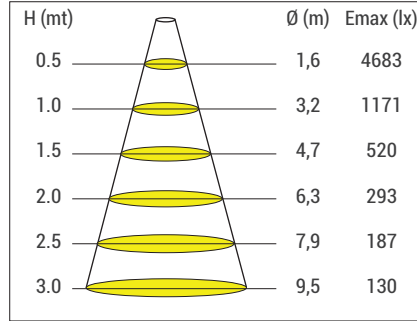

Koni Diyagramı

PNLI EVO NW40 36W 220VAC IP40

Kontrol Sistemi Seçenekleri

Renk Tipi	PWM	INV PWM	DMX	DALI	0-10V DC	TRIAC
WW-NW-CW				•	•	•
R,G,B,A						
RGB						
RGBA/W						
RGB DMX						
WHITE DMX