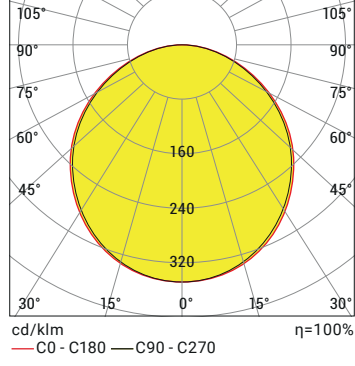

P W Ürün ve Güç Seçenekleri

Ürün Adı	Işık Rengi	Voltaj (V)	Güç (W)	Işık Akısı (lm)	Ölçüler (AxB) (mm)	Kesim Ölçüleri (C) (mm)	Ağırlık (kg)
PNLI EVO	NW	220-240V AC	36	3.420	595x595	575x575	3,2

*Güç ve lümen değerleri doğal beyaz (NW) için verilmiştir.

C Işık Rengi Seçenekleri

- **NW:** Doğal Beyaz 4000K

S Sürücü Seçenekleri

- **01** Standart Driver (On/Off)
- **06** DALI Driver
- **11** Driver + Acil Aydınlatma Kiti 1saat

Sipariş Kodu

P . W . C . S

Ürün Diyagramları

Polar Diyagramı

Koni Diyagramı

PNLI EVO NW40 36W 220VAC IP40

Kontrol Sistemi Seçenekleri

Renk Tipi	PWM	INV PWM	DMX	DALI	0-10V DC	TRIAC
WW-NW-CW				•	•	•
R,G,B,A						
RGB						
RGBA/W						
RGB DMX						
WHITE DMX						