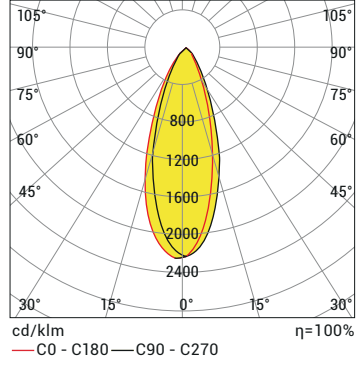

P W Ürün ve Güç Seçenekleri

Ürün Adı	Işık Rengi	Voltaj (V)	Güç (W)	Işık Akısı (lm)	Kesim Ölçüsü (mm)	Ağırlık (kg)
MESA-II	WW-NW	220-240V AC	14	1.120	198x100	0,4

*Güç ve lümen değerleri doğal beyaz (NW) için verilmiştir.

C Işık Rengi Seçenekleri

● WW: Sıcak Beyaz	3000K
● NW: Doğal Beyaz	4000K

S Sürücü Seçenekleri

01 Standart Driver

O Lens Seçenekleri

M: Orta Açılı

G Gövde Rengi Seçenekleri

RAL9005 RAL9016

Sipariş Kodu

P . W . C . S . O . G

Ürün Diyagramları

Polar Diyagramı

Koni Diyagramı

H (mt)	Ø (m)	E _{max} (lx)
0.5	0,35	6014
1.0	0,69	1504
1.5	1.04	668
2.0	1.39	376
2.5	1.73	241
3.0	2.08	167

MESA-II-S-ECO WW30 14W 220-240VAC RAL9016 IP20