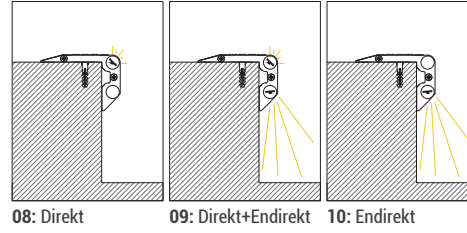

P W Ürün ve Güç Seçenekleri

Ürün Adı	Işık Rengi	Voltaj (V)	Güç (W)	Işık Akısı (lm)	Armatür Model	Ağırlık (kg/mt)
LLST	WW-NW-CW	24V DC	9,6	480	Direkt+Endirekt	1,3
LLST	WW/A	24V DC	9,6	240	Direkt+Endirekt	1,3
LLST	NW/A	24V DC	9,6	240	Direkt+Endirekt	1,3
LLST	CW/A	24V DC	9,6	240	Direkt+Endirekt	1,3
LLST	R,G,B,A	24V DC	4,8	-	Direkt	1,2

*Güç ve lümen değerleri soğuk beyaz (CW) için verilmiştir.

C Işık Rengi Seçenekleri

● WW: Sıcak Beyaz	3000K	● R: Kırmızı	625nm
● NW: Doğal Beyaz	4000K	● G: Yeşil	525nm
● CW: Soğuk Beyaz	6500K	● B: Mavi	465nm
		● A: Amber	590nm

*Opsiyonel olarak farklı renklerde yapılabilir.

E Ek Parça Seçenekleri

08: Direkt

09: Direkt+Endirekt

10: Endirekt

Kontrol Sistemi Seçenekleri

Renk Tipi	PWM	INV PWM	DMX	DALI	0-10V DC	TRIAC
WW-NW-CW	●			●	●	
R,G,B,A	●			●	●	
RGB						
RGBA/W						
RGB DMX						
WHITE DMX						

- Siyah eloksallı alüminyum ekstrüzyon profil
- Opak polikarbon tüp ile homojen ışık dağılımı
- Alt ve üst iki yönlü aydınlatma
- Kauçuk kaymaz şerit
- Yüzey kullanıma uygun

Sipariş Kodu

P . W . C . E