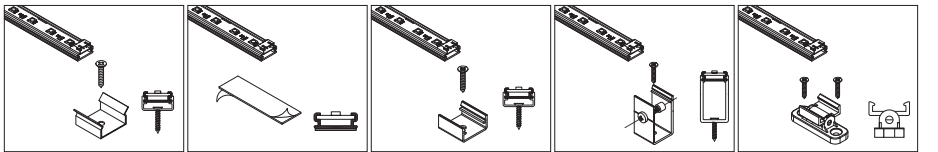

*Opsiyonel olarak farklı renklerde yapılabilir.

J Bağlantı Seçenekleri

01: Kabolu

03: Yatay Soketli

04: Dikey Soketli

M Montaj Seçenekleri

01: Çelik klips

02: Çift taraflı bant

03: Alüminyum Klips

04: Alüminyum Klips (uzun)

05: Açılı Klips

Sipariş Kodu

P . W . C . J . M

Ürün Diyagramları

Polar Diyagramı

Koni Diyagramı