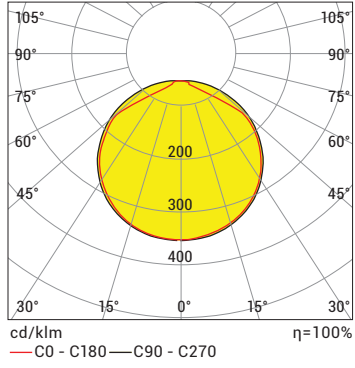

Ürün Diyagramları

Polar Diyagramı

Koni Diyagramı

H (mt)	Ø (m)	Emax (lx)
0.5	1,65	1397
1.0	3,30	349
1.5	4,95	155
2.0	6,60	87
2.5	8,26	56
3.0	9,91	39

LLS 30LED 12W CW 120D 24V DC IP20

Kontrol Sistemi Seçenekleri

Renk Tipi	PWM	INV PWM	DMX	DALI	0-10V DC	TRIAC
WW-NW-CW	•			•	•	
R,G,B,A	•			•	•	
RGB	•					
RGBA/W	•					
RGB DMX			•			
WHITE DMX			•