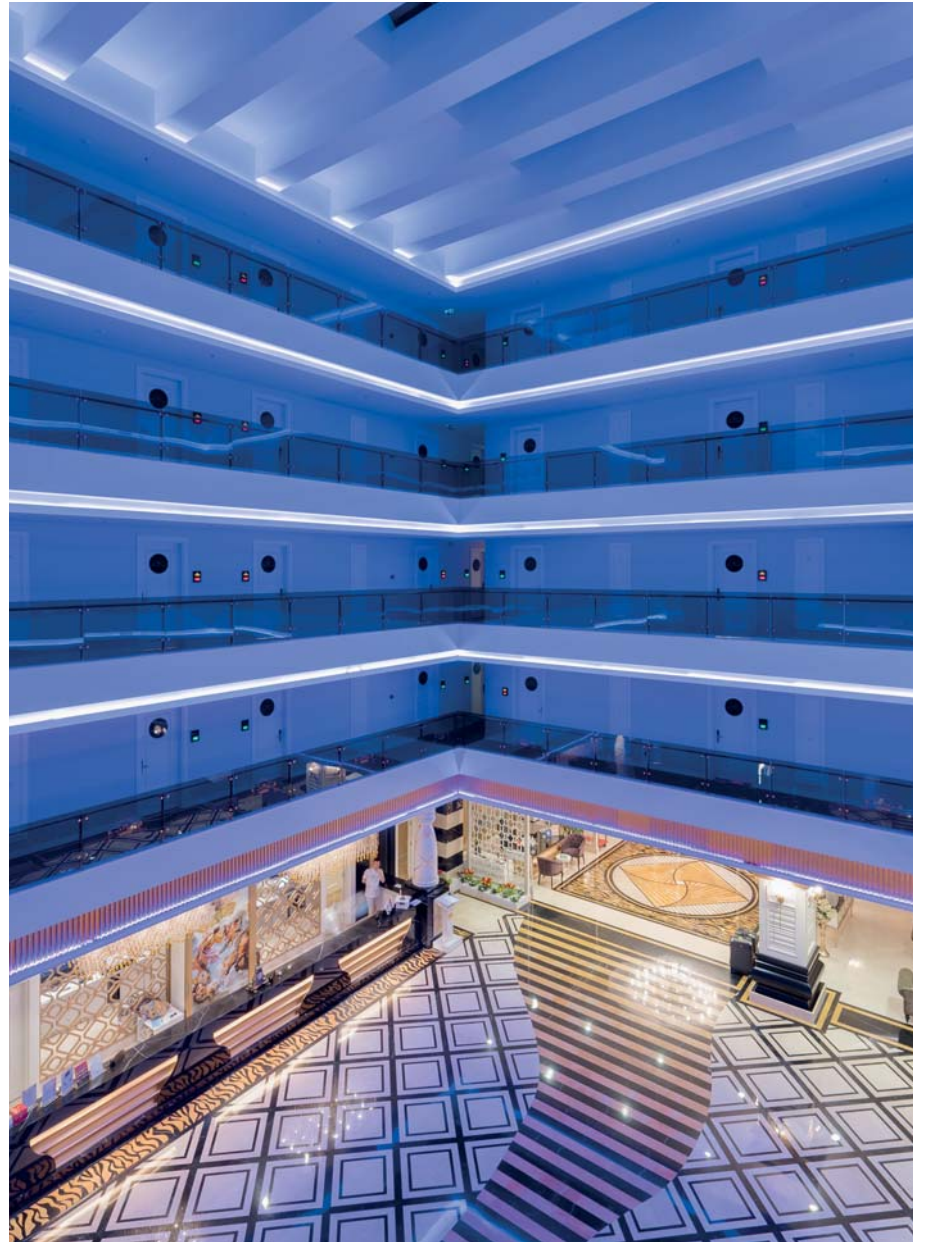

Mary Palace Otel, Antalya