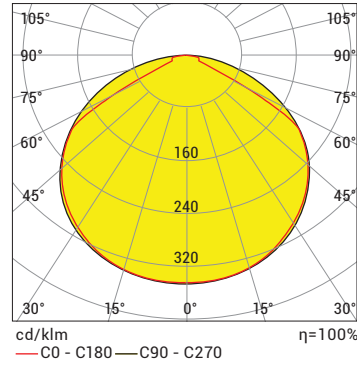

Ürün Diyagramları

Polar Diyagramı