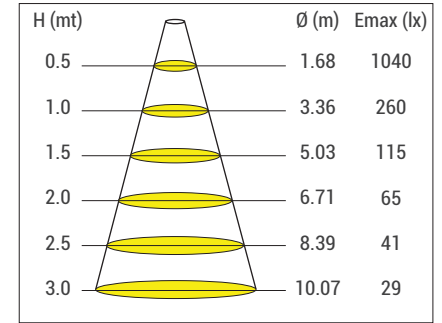

Koni Diyagramı