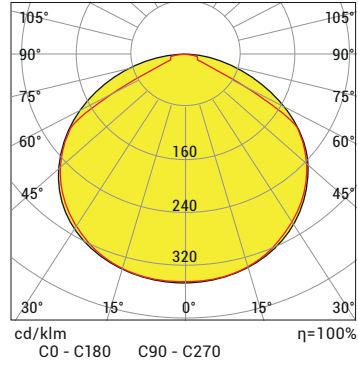

P W Ürün ve Güç Seçenekleri

Ürün Adı / LED Miktarı	Işık Rengi	Voltaj (V)	Güç (W/m)	Işık Akısı (lm)	Ağırlık (kg)
LLK 30LED	WW-NW-CW	24V DC	12	1.338	0,30
LLK 45LED	WW-NW-CW	24V DC	18	1.907	0,30
LLK 60LED	WW-NW-CW	24V DC	7,2	720	0,30
LLK 60LED	WW-NW-CW	24V DC	14,4	1.601	0,30
LLK 90LED	WW-NW-CW	24V DC	10,8	1.340	0,30
LLK 120LED	WW-NW-CW	24V DC	9,6	1.263	0,30
LLK 180LED	WW-NW-CW	24V DC	14,4	1.766	0,30
LLK 30LED	RGB	24V DC	7,2	-	0,30
LLK 45LED	RGB	24V DC	10,8	-	0,30
LLK 60LED	RGB	24V DC	14,4	-	0,30
LLK 90LED	RGB	24V DC	21,6	-	0,30
LLK 60LED	RGB/W	24V DC	14,4	-	0,30

*Güç ve lümen değerleri soğuk beyaz (CW) için verilmiştir.

** R, G, B, A seçenekleri beyaz renklerle aynı güçte yapılabilir.

C Işık Rengi Seçenekleri

● WW: Sıcak Beyaz 3000K	● R: Kırmızı 625nm	● G: Yeşil 525nm	● B: Mavi 465nm	● A: Amber 590nm	● RGB
● NW: Doğal Beyaz 4000K	● G: Yeşil 525nm	● B: Mavi 465nm	● A: Amber 590nm	● RGBW	● RGBW
● CW: Soğuk Beyaz 6500K	● A: Amber 590nm	● RGB	● RGBW	● RGBW	● RGBW

Sipariş Kodu

P . W . C . J . U . I . M

Ürün Diyagramları

Polar Diyagramı

Koni Diyagramı

H (mt)	Ø (m)	E _{max} (lx)
0.5	1.68	2077
1.0	3.36	519
1.5	5.03	231
2.0	6.71	130
2.5	8.39	83
3.0	10.07	58

LLK 45 LED 18W CW 120D 24V DC IP20