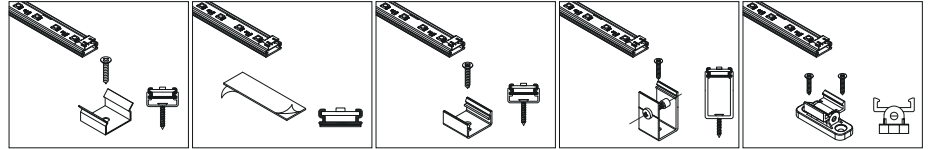

*Opsiyonel olarak farklı renklerde yapılabilir.

J Bağlantı Seçenekleri

01: Kablolu (yandan çıkışlı)

02: IP Soketli (yandan çıkışlı)

03: Yatay Soketli

04: Dikey Soketli

06: Kablolu (alttan çıkışlı)

07: IP Soketli (alttan çıkışlı)

Sipariş Kodu

P . W . C . J . U . I . M

Ürün Diyagramları

Polar Diyagramı

Koni Diyagramı

H (mt)	Ø (m)	E _{max} (lx)
0.5	1.68	2077
1.0	3.36	519
1.5	5.03	231
2.0	6.71	130
2.5	8.39	83
3.0	10.07	58

LLK 45 LED 18W CW 120D 24V DC IP20

U Üst Kapak Seçenekleri

0: Kapaksız
(IP20)01: Difüze
(IP40/IP66)02: Şeffaf
(IP40/IP66)

I IP Koruma Sınıfı

IP	IP	IP
20	40	66

M Montaj Seçenekleri

01: Çelik klips

02: Çift taraflı bant

03: Alüminyum klips