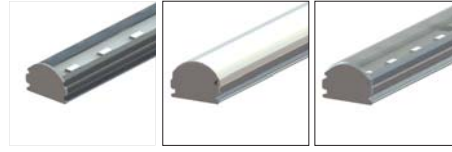

*Opsiyonel olarak farklı renklerde yapılabilir.

J Bağlantı Seçenekleri

01: Kablolu (yandan çıkışlı)

02: IP Soketli (yandan çıkışlı)

03: Yatay Soketli

04: Dikey Soketli

06: Kablolu (alttan çıkışlı)

07: IP Soketli (alttan çıkışlı)

Sipariş Kodu

P . W . C . J . U . I . M

Ürün Diyagramları

Polar Diyagramı

Koni Diyagramı

H (mt)	Ø (m)	E _{max} (lx)
0.5	1.68	2077
1.0	3.36	519
1.5	5.03	231
2.0	6.71	130
2.5	8.39	83
3.0	10.07	58

LLK 45 LED 18W CW 120D 24V DC IP20

U Üst Kapak Seçenekleri

0: Kapaksız
(IP20)01: Difüze
(IP40/IP66)02: Şeffaf
(IP40/IP66)

I IP Koruma Sınıfı

IP	IP	IP
20	40	66

M Montaj Seçenekleri

01: Çelik klips

02: Çift taraflı bant

03: Alüminyum klips