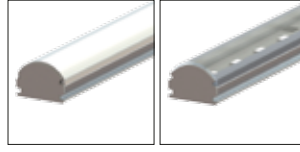

Ürün Diyagramları

Polar Diyagramı

Koni Diyagramı

H (mt)	Ø (m)	E _{max} (lx)
0.5	1.68	2077
1.0	3.36	519
1.5	5.03	231
2.0	6.71	130
2.5	8.39	83
3.0	10.07	58

LLIH 60 LED - 24W CW IP20

U Üst Kapak Seçenekleri

01: Difüze
(IP40/IP66)02: Şeffaf
(IP40/IP66)