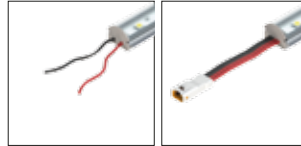

J Bağlantı Seçenekleri

01: Kablolu* (yandan çıkışlı) 02: IP Soketli (yandan çıkışlı)

*IP66 ürünlerinde Kablolu seçeneği yoktur.

Sipariş Kodu

P . W . C . J . U . I