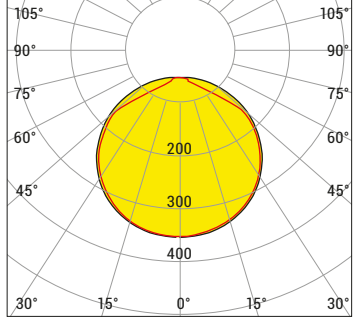

P W Ürün ve Güç Seçenekleri

Ürün Adı / LED Miktarı	Işık Rengi	Voltaj (V)	Güç (W/mt)	Işık Akısı (lm)	Ağırlık (kg)
LLIH 30LED	WW-NW-CW	24V DC	2,4	315	0,625
LLIH 30LED	WW-NW-CW	24V DC	7,2	825	0,625
LLIH 30LED	WW-NW-CW	24V DC	12	1.220	0,625
LLIH 45LED	WW-NW-CW	24V DC	10,8	1.065	0,625
LLIH 45LED	WW-NW-CW	24V DC	18	1.775	0,625
LLIH 60LED	WW-NW-CW	24V DC	4,8	635	0,625
LLIH 60LED	WW-NW-CW	24V DC	14,4	1.465	0,625
LLIH 60LED	WW-NW-CW	24V DC	24	2.390	0,625
LLIH 90LED	WW-NW-CW	24V DC	7,2	950	0,625
LLIH 90LED	WW-NW-CW	24V DC	21,6	2.475	0,625
LLIH 180LED	WW-NW-CW	24V DC	14,4	1.600	0,625
LLIH 30LED	RGB	24V DC	7,2	-	0,625
LLIH 45LED	RGB	24V DC	10,8	-	0,625
LLIH 60LED	RGB	5V DC	14,4	-	0,625
LLIH 90LED	RGB	5V DC	21,6	-	0,625
LLIH 30LED	RGB Piksel	24V DC	8,4	-	0,625
LLIH 45LED	RGB Piksel	24V DC	12,6	-	0,625
LLIH 30LED-DMX	RGBW/A-Piksel	24V DC	8,2	-	0,625

*Güç ve lümen değerleri soğuk beyaz (CW) için verilmiştir.

C Işık Rengi Seçenekleri

● WW: Sıcak Beyaz 3000K	● R: Kırmızı 625nm	● RGB
● NW: Doğal Beyaz 4000K	● G: Yeşil 525nm	● RGBW
● CW: Soğuk Beyaz 6500K	● B: Mavi 465nm	● RGBW
	● A: Amber 590nm	● RGBA

Ürün Diyagramları

Polar Diyagramı

Koni Diyagramı

H (mt)	Ø (m)	E _{max} (lx)
0.5	1.68	2077
1.0	3.36	519
1.5	5.03	231
2.0	6.71	130
2.5	8.39	83
3.0	10.07	58

LLIH 60 LED - 24W CW IP20

U Üst Kapak Seçenekleri

01: Difüze
(IP40/IP66)02: Şeffaf
(IP40/IP66)