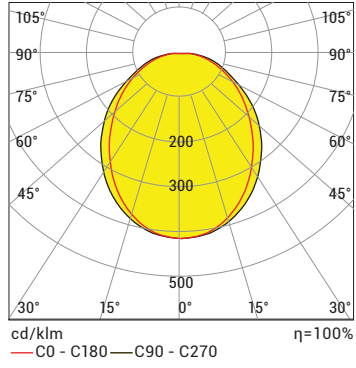

Ürün Adı / LED Miktarı	Işık Rengi	Voltaj (V)	Güç (W/m)	Işık Akısı (lm)	Ağırlık (kg)
LLG60LED	WW-NW-CW	24V DC	24	1.190	1,2
LLG90LED	WW-NW-CW	24V DC	36	1.695	1,2

*Güç ve lümen değerleri soğuk beyaz (CW) için verilmiştir.

C Işık Rengi Seçenekleri

● WW: Sıcak Beyaz 3000K	● R: Kırmızı 625nm	● RGB
● NW: Doğal Beyaz 4000K	● G: Yeşil 525nm	● RGBW
● CW: Soğuk Beyaz 6500K	● B: Mavi 465nm	● RGBA
	● A: Amber 590nm	

*Opsiyonel olarak farklı renklerde yapılabilir.

R LED Yoğunluğu

01: Tek sıra LEDLine

02: Çift sıra LEDLine

03: Üç sıra LEDLine*

*72 W / m'ye kadar soğutma kapasitesi

Sipariş Kodu

P . W . C . R

Ürün Diyagramları

Polar Diyagramı

Koni Diyagramı

H (mt)	Ø (m)	Emax (lx)
0.5	1.13	2717
1.0	2.25	679
1.5	3.38	302
2.0	4.51	170
2.5	5.63	109
3.0	6.76	75

LLG 90 LED CW 120D 36W 24V DC IP44D

Kontrol Sistemi Seçenekleri

Renk Tipi	PWM	INV PWM	DMX	DALI	0-10V DC	TRIAC
WW-NW-CW	•			•	•	
R,G,B,A	•			•	•	
RGB	•					
RGBA/W	•					
RGB DMX						
WHITE DMX						