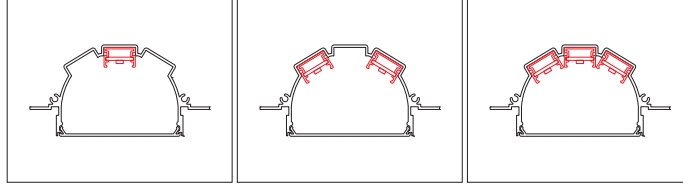

R LED Yoğunluğu

01: Tek sıra LEDLine

02: Çift sıra LEDLine

03: Üç sıra LEDLine*

*72 W / m'ye kadar soğutma kapasitesi

Sipariş Kodu

P . W . C . R