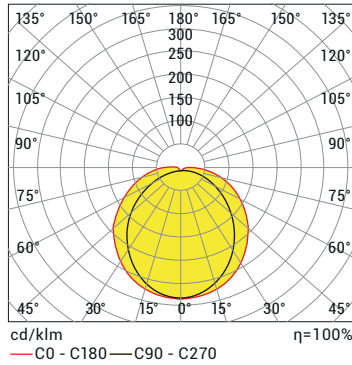

P W Ürün ve Güç Seçenekleri

Ürün Adı	Işık Rengi	Voltaj (V)	Güç (W)	Işık Akısı (lm)	Uzunluk (mm)	Ağırlık (kg)
LLEN60-TECO	WW-NW-CW	220V-240 AC	22	2.500	624	1,1
LLEN120-TECO	WW-NW-CW	220V-240 AC	29	3.190	1224	2,0
LLEN120-TECO	WW-NW-CW	220V-240 AC	40	4.400	1224	2,0
LLEN160-TECO	WW-NW-CW	220V-240 AC	40	4.400	1624	3,5
LLEN160-TECO	WW-NW-CW	220V-240 AC	55	6.050	1624	3,5

*Güç ve lümen değerleri soğuk beyaz (CW) için verilmiştir.

C Işık Rengi Seçenekleri

● WW: Sıcak Beyaz	3000K
● NW: Doğal Beyaz	4000K
● CW: Soğuk Beyaz	6500K

Kontrol Sistemi Seçenekleri

Renk Tipi	PWM	INV PWM	DMX	DALI	0-10V DC	TRIAC
WW-NW-CW						
R,G,B,A						
RGB						
RGBA/W						
RGB DMX						
WHITE DMX						

Ürün Diyagramları

Polar Diyagramı

Koni Diyagramı

H (mt)	Ø (m)	Emax (lx)
0.5	2.32	6686
1.0	4.64	1671
1.5	6.97	743
2.0	9.29	418
2.5	11.61	267
3.0	13.93	186

LLEN120-TECO CW65 40W 220VAC IP65

Sipariş Kodu

P . W . C