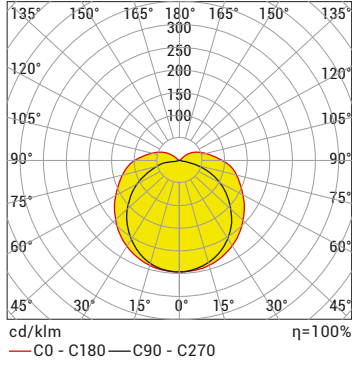

P W Ürün ve Güç Seçenekleri

| Ürün Adı / LED Miktarı | Işık Rengi | Voltaj (V) | Güç (W/mt) | Işık Akısı (lm) | Ağırlık (kg) |
|------------------------|---------------|------------|------------|-----------------|--------------|
| LLB33 30LED | WW-NW-CW | 24V DC | 12 | 765 | 0,85 |
| LLB33 45LED | WW-NW-CW | 24V DC | 18 | 1.110 | 0,85 |
| LLB33 60LED | WW-NW-CW | 24V DC | 14,4 | 1.090 | 0,85 |
| LLB33 60LED | WW-NW-CW | 24V DC | 24 | 1.470 | 0,85 |
| LLB33 90LED | WW-NW-CW | 24V DC | 7,2 | 505 | 0,85 |
| LLB33 90LED | WW-NW-CW | 24V DC | 36 | 2.070 | 0,85 |
| LLB33 180LED | WW-NW-CW | 24V DC | 14,4 | 960 | 0,85 |
| LLB33 30LED | RGB | 24V DC | 7,2 | - | 0,85 |
| LLB33 45LED | RGB | 24V DC | 10,8 | - | 0,85 |
| LLB33 60LED | RGB | 24V DC | 14,4 | - | 0,85 |
| LLB33 90LED | RGB | 24V DC | 21,6 | - | 0,85 |
| LLB33 60LED | RGB/W | 24V DC | 14,4 | - | 0,85 |
| LLB33 30LED-DMX | RGB-Piksel | 24V DC | 8,4 | - | 0,85 |
| LLB33 45LED-DMX | RGB-Piksel | 24V DC | 12,6 | - | 0,85 |
| LLB33 30LED-DMX | RGBW/A-Piksel | 24V DC | 8,2 | - | 0,85 |

*Güç ve lümen değerleri soğuk beyaz (CW) için verilmiştir.

C Işık Rengi Seçenekleri

| | | |
|-------------------------|--------------------|--------|
| ● WW: Sıcak Beyaz 3000K | ● R: Kırmızı 625nm | ● RGB |
| ● NW: Doğal Beyaz 4000K | ● G: Yeşil 525nm | ● RGBW |
| ● CW: Soğuk Beyaz 6500K | ● B: Mavi 465nm | ● RGBA |
| | ● A: Amber 590nm | |

Polar Diyagramı

Koni Diyagramı

| H (mt) | Ø (m) | E _{max} (lx) |
|--------|-------|-----------------------|
| 0.5 | 2.45 | 2241 |
| 1.0 | 4.90 | 560 |
| 1.5 | 7.35 | 249 |
| 2.0 | 9.80 | 140 |
| 2.5 | 12.25 | 90 |
| 3.0 | 14.70 | 62 |