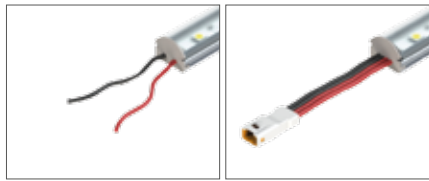

J Bağlantı Seçenekleri

01: Kablolu*

02: IP Soketli

*IP66 ürünlerinde Kablolu seçeneği yoktur.

Sipariş Kodu

P . W . C . J . U . I . M