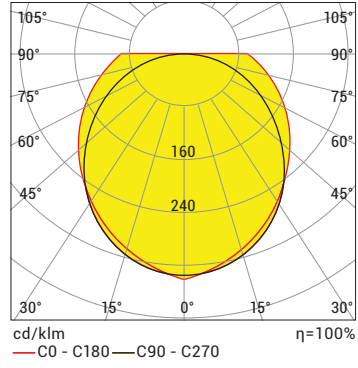

Ürün Adı / LED Miktarı	Işık Rengi	Voltaj (V)	Güç (W/m)	Işık Akısı (lm)	Ağırlık (kg)
LLAT 30LED	WW-NW-CW	24V DC	2,4	225	0,31
LLAT 30LED	WW-NW-CW	24V DC	7,2	640	0,31
LLAT 45LED	WW-NW-CW	24V DC	10,8	675	0,31
LLAT 60LED	WW-NW-CW	24V DC	4,8	430	0,31
LLAT 90LED	WW-NW-CW	24V DC	7,2	450	0,31
LLAT 30LED	RGB	24V DC	7,2	-	0,31
LLAT 45LED	RGB	24V DC	10,8	-	0,31
LLAT 30LED-DMX	RGB - Piksel	24V DC	8,4	-	0,31
LLAT 45LED-DMX	RGB - Piksel	24V DC	12,6	-	0,31

*Güç ve lümen değerleri soğuk beyaz (CW) için verilmiştir.

C Işık Rengi Seçenekleri

● WW: Sıcak Beyaz	3000K	● R: Kırmızı	625nm
● NW: Doğal Beyaz	4000K	● G: Yeşil	525nm
● CW: Soğuk Beyaz	6500K	● B: Mavi	465nm
● RGB		● A: Amber	590nm

*Opsiyonel olarak farklı renklerde yapılabilir.

K Kablo Giriş Yönü Seçenekleri

01: Tek yönden giriş

03: Çift yönden giriş-çıkış

Sipariş Kodu

P . W . C . K

Ürün Diyagramları

Polar Diyagramı

Koni Diyagramı

H (mt)	Ø (m)	E _{max} (lx)
0.5	3.02	798
1.0	6.05	199
1.5	9.07	89
2.0	12.09	50
2.5	15.12	32
3.0	18.14	22

LLAT 45 LED CW 120D 10.8W 24V DC IP68

Kontrol Sistemi Seçenekleri

Renk Tipi	PWM	INV PWM	DMX	DALI	0-10V DC	TRIAC
WW-NW-CW	•			•	•	
R,G,B,A	•			•	•	
RGB	•					
RGBA/W	•					
RGB DMX			•			
WHITE DMX			•			