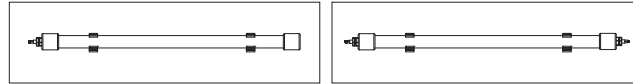

Ürün Adı / LED Miktarı	Işık Rengi	Voltaj (V)	Güç (W/m)	Işık Akısı (lm)	Ağırlık (kg)
LLAT 30LED	WW-NW-CW	24V DC	2,4	225	0,31
LLAT 30LED	WW-NW-CW	24V DC	7,2	640	0,31
LLAT 45LED	WW-NW-CW	24V DC	10,8	675	0,31
LLAT 60LED	WW-NW-CW	24V DC	4,8	430	0,31
LLAT 90LED	WW-NW-CW	24V DC	7,2	450	0,31
LLAT 30LED	RGB	24V DC	7,2	-	0,31
LLAT 45LED	RGB	24V DC	10,8	-	0,31
LLAT 30LED-DMX	RGB - Piksel	24V DC	8,4	-	0,31
LLAT 45LED-DMX	RGB - Piksel	24V DC	12,6	-	0,31

*Güç ve lümen değerleri soğuk beyaz (CW) için verilmiştir.

C Işık Rengi Seçenekleri

● WW: Sıcak Beyaz	3000K	● R: Kırmızı	625nm
● NW: Doğal Beyaz	4000K	● G: Yeşil	525nm
● CW: Soğuk Beyaz	6500K	● B: Mavi	465nm
● RGB		● A: Amber	590nm

*Opsiyonel olarak farklı renklerde yapılabilir.

K Kablo Giriş Yönü Seçenekleri

01: Tek yönden giriş

03: Çift yönden giriş-çıkış

Sipariş Kodu

P . W . C . K

Ürün Diyagramları

Polar Diyagramı