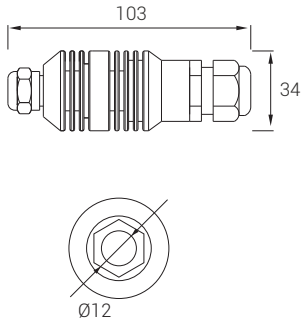

IP
44

- Alüminyum gövde
 - Renk değiştirebilen veya sabit renk seçenekleri
 - Fan ile soğutulmaya ihtiyaç duymadan sessiz bir şekilde çalışma
 - 200 karışık uca kadar fiberoptik paketi kullanılma imkanı
- Ölçüleri için FO Paket Seçenekleri tablosundan bakabilirsiniz

P W Ürün ve Güç Seçenekleri

Ürün Adı	Işık Rengi	Voltaj (V)	Güç (W)	Ağırlık (kg)
IK7-V2	WW-NW-CW	220-240V AC	2	0,3
IK7-V2	WW-NW-CW	5V DC	2	0,3
IK7-V2	RGB	7,5V DC	6	0,3

C Işık Rengi Seçenekleri

● WW: Sıcak Beyaz	3000K	● R: Kırmızı	625nm
● NW: Doğal Beyaz	4000K	● G: Yeşil	525nm
● CW: Soğuk Beyaz	6500K	● B: Mavi	465nm
		● A: Amber	590nm

UZ Uzunluk Seçenekleri

0 (Sadece ışık kaynağı)	200cm
100cm	300cm
150cm	500cm

PK Paket Seçenekleri

50 Karışık Uçlu	150 Karışık Uçlu
75 Karışık Uçlu	200 Karışık Uçlu
100 Karışık Uçlu	

FO Paket Seçenekleri

FOK Tipi	50 Karışık Uçlu (adet)	75 Karışık Uçlu (adet)	100 Karışık Uçlu (adet)	150 Karışık Uçlu (adet)	200 Karışık Uçlu (adet)
20	0	0	0	88	133
30	20	40	60	30	40
40	10	16	25	15	15
60	8	10	8	10	8
80	6	5	5	5	2
100	3	2	1	1	1
120	3	2	1	1	1