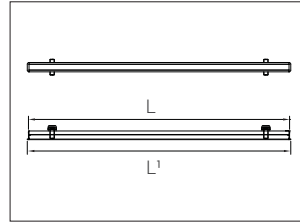

H (mt)	\emptyset (m)	Emax (lx)
0.5	0.71	1871
1.0	1.43	468
1.5	2.14	208
2.0	2.85	117
2.5	3.57	75
3.0	4.28	52

ERL25 CW 120D 24W 24V DC IP44D

Product Length Options For ERL25 Flat

Product Code	*Min. length (L) mm	**Application length mm	Power (W)	Outer Dimension (L1) mm
ERL25	120	100	7	L+14
ERL25	220	200	12	L+14
ERL25	120	100	14	L+14
ERL25	153	133	18	L+14
ERL25	120	100	24	L+14
ERL25	220	200	7	L+14
ERL25	120	100	14	L+14

Product Length Options For ErRL25 Oval

Product Code	*Min. length (L) mm	**Application length mm	Power (W)	Outer Dimension (L1) mm
ERL25	125	100	7	L+14
ERL25	225	200	12	L+14
ERL25	125	100	14	L+14
ERL25	158	133	18	L+14
ERL25	125	100	24	L+14
ERL25	225	200	7	L+14
ERL25	125	100	14	L+14