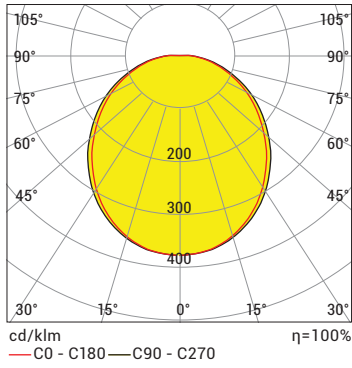

P W Product & Power Options

Product Name	Light Color	Input Voltage (V)	Power (W/mt)	Luminous Flux (lm)	Weight (kg)
ERL25	WW-NW-CW	24V DC	7	420	0,95
ERL25	WW-NW-CW	24V DC	14	840	0,95
ERL25	WW-NW-CW	24V DC	24	1.440	0,95

*Power and Lumen values provided are based off of a "cold white (CW) LED".

C Light Color Options

● WW: Warm White	3000K
● NW: Natural White	4000K
● CW: Cold White	6500K

*Different colors are optional.

K Cable Direction Options

Color Type	PWM	INV PWM	DMX	DALI	0-10V DC	TRIAC
WW-NW-CW	●			●	●	
R,G,B,A						
RGB						
RGBA/W						
RGB DMX						
WHITE DMX						

Order Code

P . W . C . K . U

Product Diagrams

Polar Diagram

Conical Diagram

H (mt)	\emptyset (m)	Emax (lx)
0.5	0.71	1871
1.0	1.43	468
1.5	2.14	208
2.0	2.85	117
2.5	3.57	75
3.0	4.28	52

ERL25 CW 120D 24W 24V DC IP44D

Product Length Options For ERL25 Flat

Product Code	*Min. length (L) mm	**Application length mm	Power (W)	Outer Dimension (L1) mm
ERL25	120	100	7	L+14
ERL25	220	200	12	L+14
ERL25	120	100	14	L+14
ERL25	153	133	18	L+14
ERL25	120	100	24	L+14
ERL25	220	200	7	L+14
ERL25	120	100	14	L+14