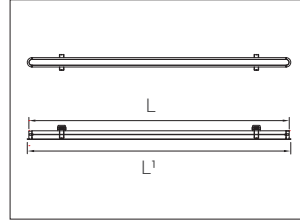

H (mt)	\emptyset (m)	Emax (lx)
0.5	0.71	1871
1.0	1.43	468
1.5	2.14	208
2.0	2.85	117
2.5	3.57	75
3.0	4.28	52

ERL25 CW 120D 24W 24V DC IP44D

Product Length Options For ERL25 Flat

Product Code	*Min. length (L) mm	**Application length mm	Power (W)	Outer Dimension (L1) mm
ERL25	120	100	7	L+14
ERL25	220	200	12	L+14
ERL25	120	100	14	L+14
ERL25	153	133	18	L+14
ERL25	120	100	24	L+14
ERL25	220	200	7	L+14
ERL25	120	100	14	L+14

Product Length Options For ErRL25 Oval

Product Code	*Min. length (L) mm	**Application length mm	Power (W)	Outer Dimension (L1) mm
ERL25	125	100	7	L+14
ERL25	225	200	12	L+14
ERL25	125	100	14	L+14
ERL25	158	133	18	L+14
ERL25	125	100	24	L+14
ERL25	225	200	7	L+14
ERL25	125	100	14	L+14

*L=product length with end caps.

**Application length formula (L) = min. length + (Application length x Qty)

Algorithm Business Center, Russia