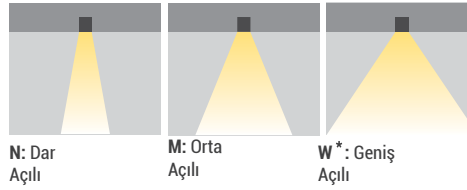

- Elektrostatik toz boyalı alüminyum gövde
- Baskılı temperli cam kapak
- Dahili sürücü
- İç ve dış mekan kullanımına uygun

P W Ürün & Güç Seçenekleri

Ürün Adı	Işık Rengi	Voltaj (V)	Güç (W)	Işık Akısı (lm)	Ölçüler (AxBxC) (mm)	Ağırlık (kg)
DAMLA75	WW-NW-CW	220-240V AC	14	1410	75x75x123	0,9
DAMLA100	WW-NW-CW	220-240V AC	26	2900	100x100x155	1,4
DAMLA150	WW-NW-CW	220-240V AC	40	4630	150x150x225	2,7

*Güç ve Lümen değerleri doğal beyaz (NW) için verilmiştir.

C Işık Rengi Seçenekleri

● WW: Sıcak Beyaz	3000K
● NW: Doğal Beyaz	4000K
● CW: Soğuk Beyaz	6500K

S Sürücü Seçenekleri

- 01 Standart Driver
- 06 *DALI Driver
- 11 *Driver + Acil Aydınlatma Kiti 1 saat
- 12 *Driver + Acil Aydınlatma Kiti 3 saat

*DAMLA150 ile yapılmaktadır.

O Lens Seçenekleri

*Yalnız DAMLA150 ile yapılmaktadır.

G Gövde Rengi Seçenekleri

U Üst Parça Seçenekleri

- 00: Standart
- 01: Işık Difüzörü (Bal peteji)

Sipariş Kodu

P . W . C . S . O . G . U