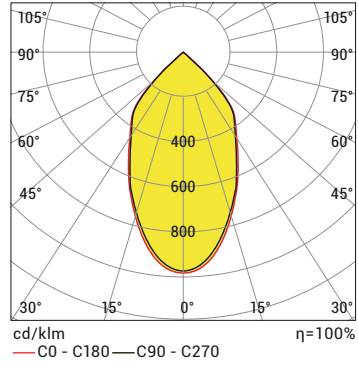

- Elektrostatik toz boyalı alüminyum gövde
- Baskılı temperli cam kapak
- Dahili sürücü
- İç ve dış mekan kullanımına uygun

P W Ürün & Güç Seçenekleri

Ürün Adı	Işık Rengi	Voltaj (V)	Güç (W)	Işık Akısı (lm)	Ölçüler (AxBxC) (mm)	Ağırlık (kg)
DAMLA75	WW-NW-CW	220-240V AC	14	1410	75x75x123	0,9
DAMLA100	WW-NW-CW	220-240V AC	26	2900	100x100x155	1,4
DAMLA150	WW-NW-CW	220-240V AC	40	4630	150x150x225	2,7

*Güç ve Lümen değerleri doğal beyaz (NW) için verilmiştir.

C Işık Rengi Seçenekleri

● WW: Sıcak Beyaz	3000K
● NW: Doğal Beyaz	4000K
● CW: Soğuk Beyaz	6500K

S Sürücü Seçenekleri

- 01 Standart Driver
- 06 *DALI Driver
- 11 *Driver + Acil Aydınlatma Kiti 1 saat
- 12 *Driver + Acil Aydınlatma Kiti 3 saat

Ürün Diyagramları

Polar Diyagramı

Koni Diyagramı

H (mt)	Ø (m)	Emax (lx)
0.5	0.56	18181
1.0	1.11	4545
1.5	1.67	2020
2.0	2.23	1136
2.5	2.78	727
3.0	3.34	505

DAMLA150_A0001 NW40 40W 220VAC

Kontrol Sistemi Seçenekleri