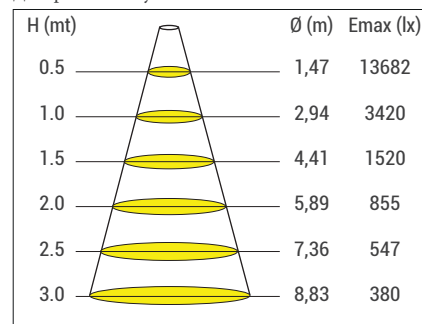

## P W ВАРИАНТЫ ИЗДЕЛИЙ И МОЩНОСТИ

Наименование товара	Цвет света	Рабочее напряжение (В)	Мощность (Вт)	Световой поток (лм)	Вес (кг)
DRM Hex	WW-NW-CW	24V DC	135	10.125	6,5

\*Значения мощности и светового потока указаны для «холодного белого (CW) светодиода».

## C

WW:	3000K	R:	625nm
NW:	4000K	G:	525nm
CW:	6500K	B:	465nm
RGB		A:	590nm

\*По желанию может быть изготовлен в другом цвете.

## ДИАГРАММЫ ПРОДУКТА

Полярная диаграмма

Диаграмма конуса

DRM HEX CW 135W 24V DC IP44