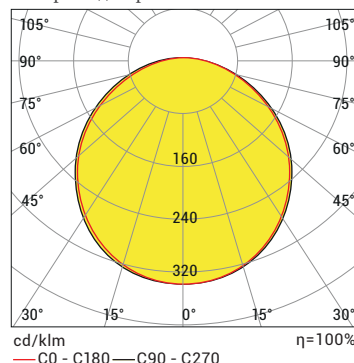

## P W ВАРИАНТЫ ИЗДЕЛИЙ И МОЩНОСТИ

Наименование товара	Цвет света	Рабочее напряжение (В)	Мощность (Вт)	Световой поток (лм)	Вес (кг)
DRM Hex	WW-NW-CW	24V DC	135	10.125	6,5

\*Значения мощности и светового потока указаны для «холодного белого (CW) светодиода».

## C

WW:	3000K	R:	625nm
NW:	4000K	G:	525nm
CW:	6500K	B:	465nm
RGB		A:	590nm

\*По желанию может быть изготовлен в другом цвете.

## ДИАГРАММЫ ПРОДУКТА

Полярная диаграмма

Диаграмма конуса

DRM HEX CW 135W 24V DC IP44