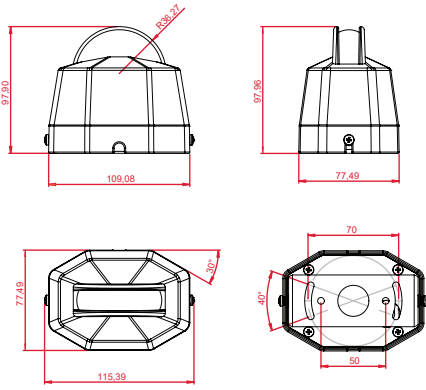

IP  
66 IK 10

- Profesyonel LED ışık kaynaklı mimari pencere aydınlatma armatürü
- 1°x180° Optik Seçeneği ile yüksek optik performans
- Standart, DMX (Opsiyonel) kontrol sistemi

## P W Ürün ve Güç Seçenekleri

Ürün Adı	Işık Rengi	Voltaj (V)	Güç (W)
CIZ	WW-NW-CW	220-240VAC	6