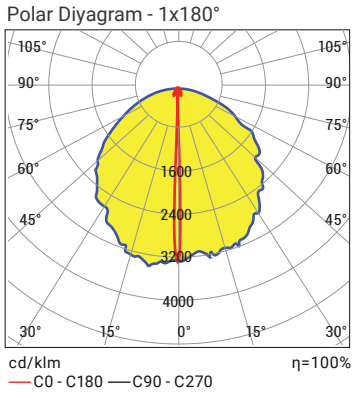

Ürün Diyagramları

Kontrol Sistemi Seçenekleri

Renk Tipi	PWM	INV PWM	DMX	DALI	1-10V DC	TRIAC
WW-NW-CW	•					
R,G,B			•