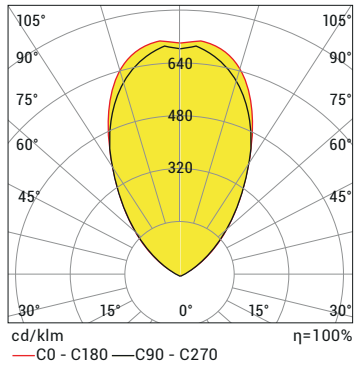

*Güç ve lümen değerleri lenssiz ürünlerde soğuk beyaz (CW) için verilmiştir. İstenilen renge göre farklılık gösterebilir.

C Işık Rengi Seçenekleri

● WW: Sıcak Beyaz	3000K	● R: Kırmızı	625nm
● NW: Doğal Beyaz	4000K	● G: Yeşil	525nm
● CW: Soğuk Beyaz	6500K	● B: Mavi	465nm
● RGB		● A: Amber	590nm

Polar Diyagramı

Koni Diyagramı

H (mt)	Ø (m)	E _{max} (lx)
3,0	4,02	101
2,5	3,35	146
2,0	2,68	228
1,5	2,01	405
1,0	1,34	911
0,5	0,67	3643

CG3 9LED CW 60D 12W 220V AC IP67

İstek Okulları, Antalya

M Montaj Seçenekleri