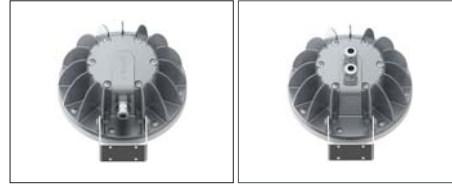

- Krom kaplamalı, gri veya beyaz PC çerçeve
- Elektrostatik toz boyalı, kataforez kaplama alüminyum enjeksiyon gövde
- Polikarbon armatür camı
- Paslanmaz bağlantı parçaları
- Sualtı kablo bağlantısı
- H07RNF kauçuk kablo
- IP68 basınç dengeleyici ventil

O Lens Seçenekleri

XN: Ekstra Dar Açılı

N: Dar Açılı

W: Geniş Açılı

XW: Lensiz

K Kablo Giriş Yönü Seçenekleri

09: Ayak altından tek giriş

10: Kaptan giriş-çıkış *