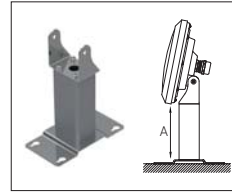

13: Kazıklı Montaj

14: Vidalı Montaj

Ek Parça Seçenekleri

Reflektör

Ayak Uzatma Parçası

34: 5cm
35: 10cm
36: 20cm

Kontrol Sistemi Seçenekleri

Renk Tipi	PWM	INV PWM	DMX	DALI *	0-10V DC*	TRIAC
WW-NW-CW	•	•		•	•	
R,G,B,A	•	•		•	•	
RGB	•	•				
RGBA/W						
RGB DMX			•			
WHITE DMX			•			