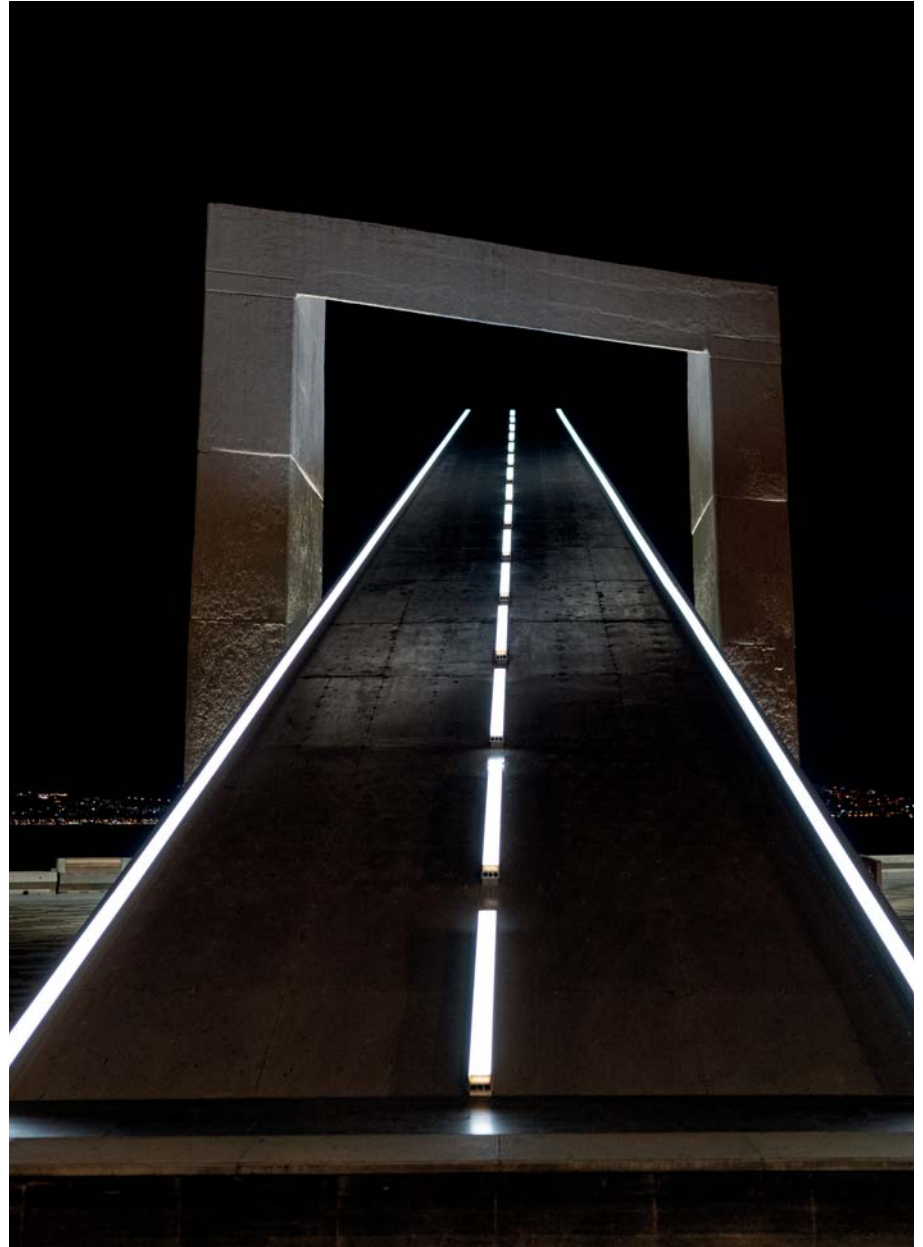

İnsan Hakları Anıtı, İzmir