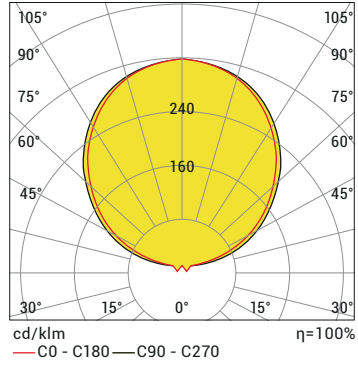

P W Ürün ve Güç Seçenekleri

Ürün Adı	Işık Rengi	Voltaj (V)	Güç (W)	Işık Akısı (lm)	Ağırlık (kg)
CFU33-M100	WW-NW-CW	24V DC	18	540	3,7
CFU33-M100	WW-NW-CW	24V DC	4,8	150	3,7
CFU33-M100	WW-NW-CW	24V DC	14,4	450	3,7
CFU33-M100	WW-NW-CW	24V DC	7,2	220	3,7
CFU33-M100	WW-NW-CW	24V DC	14,4	450	3,7
CFU33-M100	RGB	24V DC	10,8	-	3,7
CFU33-M100	RGB	24V DC	14,4	-	3,7
CFU33-M100	RGB DMX	24V DC	8,4	5piksel/m	3,7
CFU33-M100	RGB DMX	24V DC	12,6	7piksel/m	3,7

*Güç ve lümen değerleri soğuk beyaz (CW) için verilmiştir.

C Işık Rengi Seçenekleri

● WW: Sıcak Beyaz	3000K	● R: Kırmızı	625nm	● RGB
● NW: Doğal Beyaz	4000K	● G: Yeşil	525nm	● RGBW
● CW: Soğuk Beyaz	6500K	● B: Mavi	465nm	● RGBA
		● A: Amber	590nm	

K Kablo Giriş Yönü Seçenekleri

01: Tek yönden giriş

03: Çift yönden giriş-çıkış

Sipariş Kodu

P . W . C . K

Ürün Diyagramları

Polar Diyagramı

Koni Diyagramı

H (mt)	Ø (m)	E _{max} (lx)
3.0	9,91	19
1.5	8,26	28
2.0	6,60	43
1.5	4,95	77
1.0	3,30	173
0.5	1,65	690

CFU 33 45LED CW 120D 18W 24V DC IP67

Kontrol Sistemi Seçenekleri

Renk Tipi	PWM	INV PWM	DMX	DALI	0-10V DC	TRIAC
WW-NW-CW	•			•	•	
R,G,B,A	•			•	•	
RGB	•					
RGBA/W	•					
RGB DMX			•			
WHITE DMX			•			