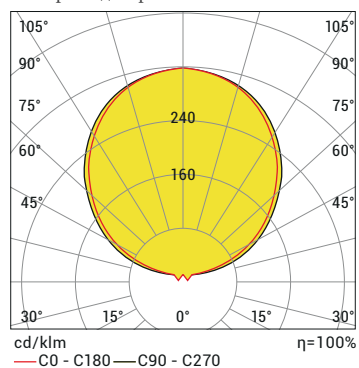

*Значения мощности и люмена приведены для «холодного белого (CW) светодиода».

C ВАРИАНТЫ ЦВЕТА СВЕТА

● WW: Теплый белый	3000K	● R: Красный	625nm	● ● ● RGB
● NW: Естественный белый	4000K	● G: Зелёный	525nm	● ● ● RGBW
● CW: Холодный белый	6500K	● B: Синий	465nm	● ● ● RGBW
		● A: Амбра	590nm	● ● ● RGBW

K ВАРИАНТЫ НАПРАВЛЕНИЯ ВВОДА КАБЕЛЯ

01: Односторонний вход

03: Двухсторонний вход и выход

КОД ЗАКАЗА

P . W . C . K

ДИАГРАММЫ ПРОДУКТА

Полярная диаграмма

Диаграмма конуса

H (m)	\emptyset (m)	E _{max} (lx)
3.0	9,91	19
1.5	8,26	28
2.0	6,60	43
1.5	4,95	77
1.0	3,30	173
0.5	1,65	690

CFU 33 45LED CW 120D 18W 24V DC IP67

ОПЦИИ СИСТЕМЫ УПРАВЛЕНИЯ

Вид цвета	PWM	INV PWM	DMX	DALI	0-10V DC	TRIAC
WW-NW-CW	•			•	•	
R,G,B,A	•			•	•	
RGB	•					
RGBA/W	•					
RGB DMX			•			
WHITE DMX			•			