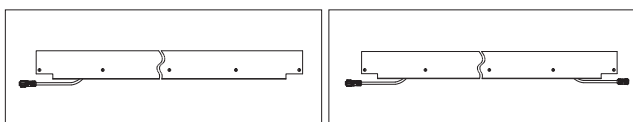

- Корпус из анодированного алюминия толщиной минимум 20 микрон.
- Класс IP с полимерным покрытием.
- Белая поверхность с полимерным покрытием, однородная светоотдача.
- Разъем IP67.
- Стандартно выпускается в размерах 40 см, 80 см, 120 см, 160 см и 200 см.

P W ВАРИАНТЫ ИЗДЕЛИЙ И МОЩНОСТИ

Наименование товара	Цвет света	Рабочее напряжение(В)	Мощность (Вт)	Световой поток (лм)	Вес (кг)
CFU33-M100	WW-NW-CW	24V DC	18	540	3,7
CFU33-M100	WW-NW-CW	24V DC	4,8	150	3,7
CFU33-M100	WW-NW-CW	24V DC	14,4	450	3,7
CFU33-M100	WW-NW-CW	24V DC	7,2	220	3,7
CFU33-M100	WW-NW-CW	24V DC	14,4	450	3,7
CFU33-M100	RGB	24V DC	10,8	-	3,7
CFU33-M100	RGB	24V DC	14,4	-	3,7
CFU33-M100	RGB DMX	24V DC	8,4	5pixel/m	3,7
CFU33-M100	RGB DMX	24V DC	12,6	7pixel/m	3,7

K ВАРИАНТЫ НАПРАВЛЕНИЯ ВВОДА КАБЕЛЯ

01: Односторонний вход

03: Двухсторонний вход и выход

КОД ЗАКАЗА

P . W . C . K

ДИАГРАММЫ ПРОДУКТА

Полярная диаграмма

Диаграмма конуса