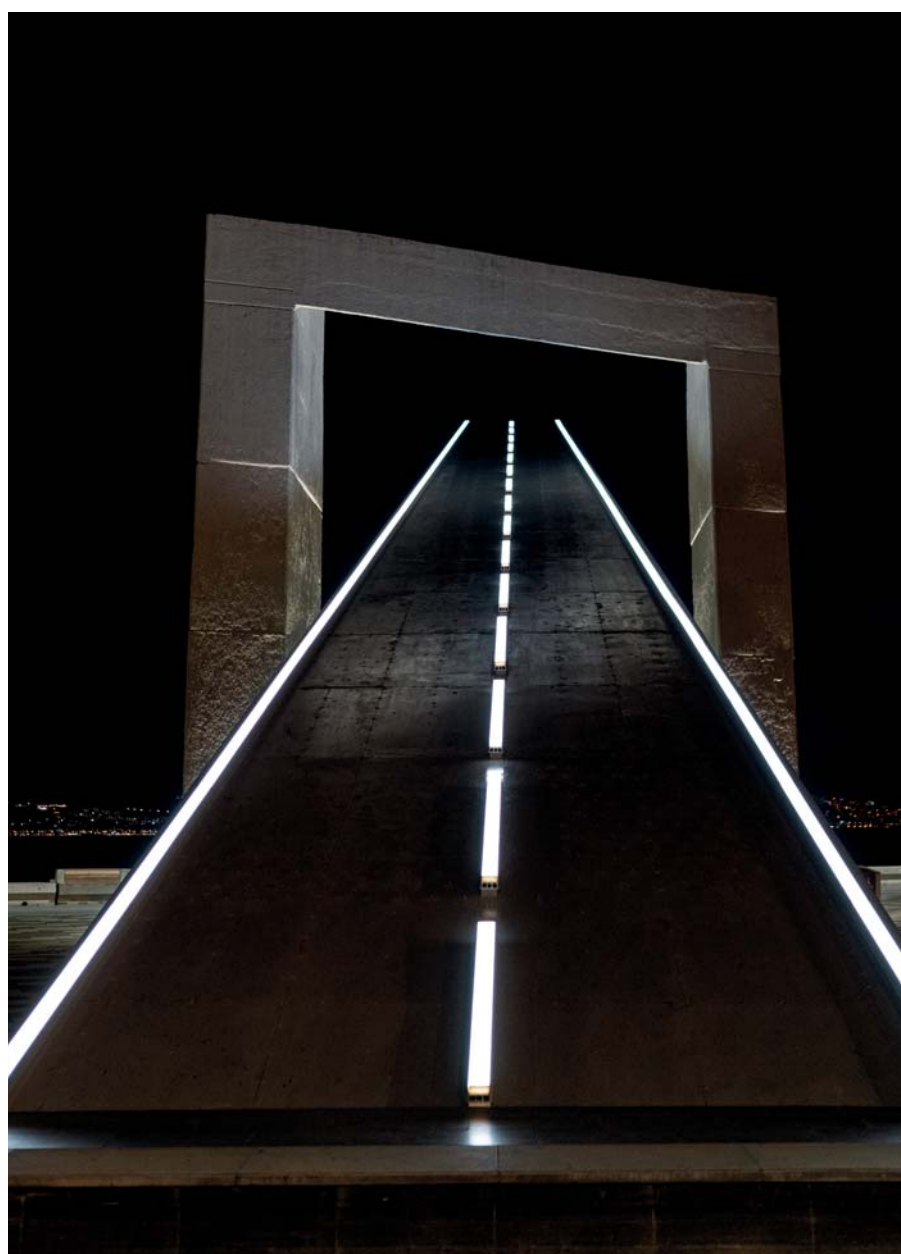

Памятник Прав Человека, Измир.