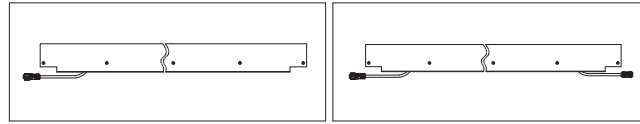

K Kablo Giriş Yönü Seçenekleri

01: Tek yönden giriş

03: Çift yönden giriş-çıkış

Sipariş Kodu

P . W . C . K