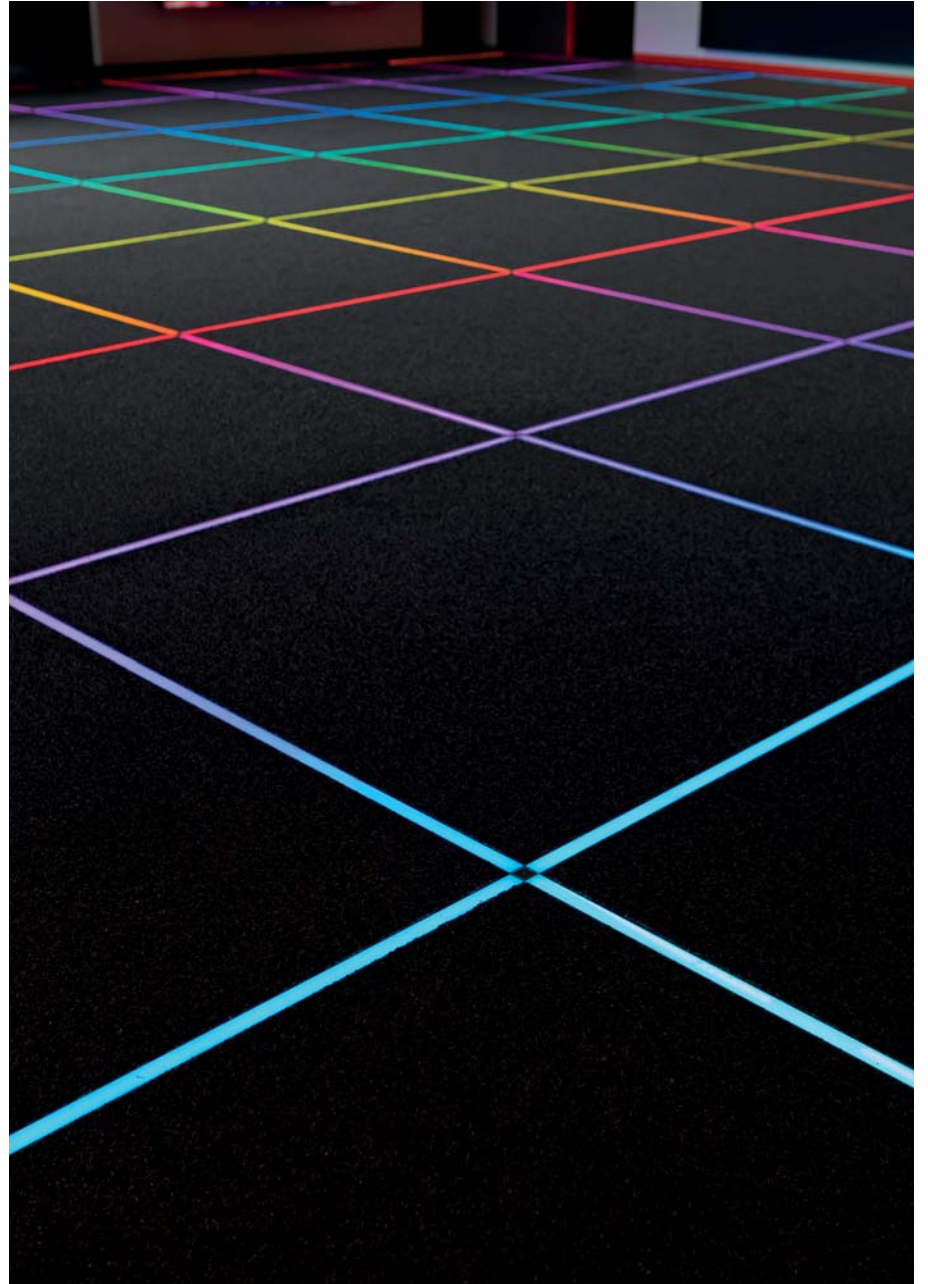

Fiberli Üretim Tesisi, Antalya