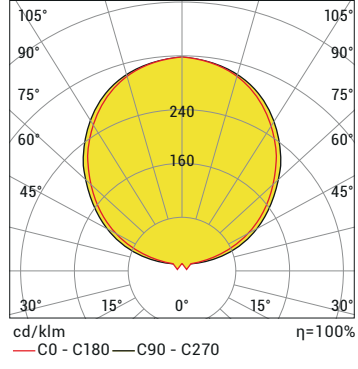

P W Ürün ve Güç Seçenekleri

Ürün Adı	Işık Rengi	Voltaj (V)	Güç (W)	Işık Akısı (lm)	Ağırlık (kg)
CFU23-M100	WW-NW-CW	24V DC	18	450	2,6
CFU23-M100	WW-NW-CW	24V DC	4,8	120	2,6
CFU23-M100	WW-NW-CW	24V DC	14,4	360	2,6
CFU23-M100	WW-NW-CW	24V DC	7,2	180	2,6
CFU23-M100	WW-NW-CW	24V DC	14,4	360	2,6
CFU23-M100	RGB	24V DC	10,8	-	2,6
CFU23-M100	RGB	24V DC	14,4	-	2,6
CFU23-M100	RGB DMX	24V DC	8,4	5piksel/m	2,6
CFU23-M100	RGB DMX	24V DC	12,6	7piksel/m	2,6

*Güç ve lümen değerleri soğuk beyaz (CW) için verilmiştir.

C Işık Rengi Seçenekleri

● WW: Sıcak Beyaz	3000K	● R: Kırmızı	625nm	● RGB
● NW: Doğal Beyaz	4000K	● G: Yeşil	525nm	● RGBW
● CW: Soğuk Beyaz	6500K	● B: Mavi	465nm	● RGBA
		● A: Amber	590nm	

K Kablo Giriş Yönü Seçenekleri

01: Tek yönden giriş

03: Çift yönden giriş-çıkış

Sipariş Kodu

P . W . C . K

Ürün Diyagramları

Polar Diyagramı

Koni Diyagramı

H (mt)	\emptyset (m)	E _{max} (lx)
3.0	9,91	21
1.5	8,26	31
2.0	6,60	48
1.5	4,95	85
1.0	3,30	192
0.5	1,65	767

CFU 23 60LED CW 120D 24W 24V DC IP67

Kontrol Sistemi Seçenekleri

Renk Tipi	PWM	INV PWM	DMX	DALI	0-10V DC	TRIAC
WW-NW-CW	•			•	•	
R,G,B,A	•			•	•	
RGB	•					
RGBA/W	•					
RGB DMX			•			
WHITE DMX			•			