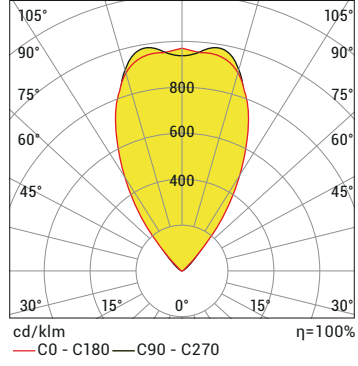

## K Kablo Giriş Yönü Seçenekleri

01: Tek yönden giriş

03: Çift yönden giriş-çıkış

Sipariş Kodu

P . W . C . S . O . K

## Ürün Diyagramları

Polar Diyagramı

Koni Diyagramı

H (mt)	Ø (m)	E <sub>max</sub> (lx)
3.0	3,59	102
1.5	2,99	147
2.0	2,39	230
1.5	1,8	408
1.0	1,20	919
0.5	0,60	3674

CFL12 CW 60D 12W 220V AC 50HZ IP67