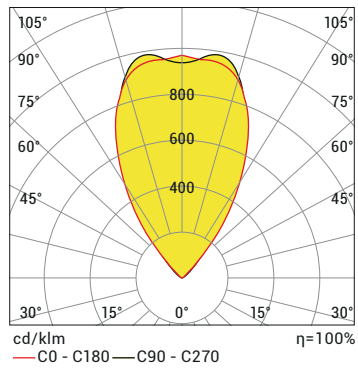

*Значения мощности и люмена приведены для «холодного белого (CW) светодиода».

C ВАРИАНТЫ ЦВЕТА СВЕТА

● WW: Теплый белый 3000K	● R: Красный 625nm	● RGB
● NW: Естественный белый 4000K	● G: Зелёный 525nm	● RGBW
● CW: Холодный белый 6500K	● B: Синий 465nm	● RGBA
	● A: Амбра 590nm	

K ВАРИАНТЫ НАПРАВЛЕНИЯ ВВОДА КАБЕЛЯ

01: Односторонний вход

03: Двухсторонний вход и выход

КОД ЗАКАЗА

P . W . C . S . O . K

ДИАГРАММЫ ПРОДУКТА

Полярная диаграмма

Диаграмма конуса

H (m)	Ø (m)	E _{max} (lx)
3.0	3,59	102
1.5	2,99	147
2.0	2,39	230
1.5	1,8	408
1.0	1,20	919
0.5	0,60	3674

CFL12 CW 60D 12W 220V AC 50HZ IP67

ОПЦИИ СИСТЕМЫ УПРАВЛЕНИЯ

Вид цвета	PWM	INV PWM	DMX	DALI	0-10V DC	TRIAC
WW-NW-CW	•	•	•	•	•	
R,G,B,A	•	•	•	•	•	
RGB	•					
RGBA/W		•				
RGB DMX			•			
WHITE DMX			•			