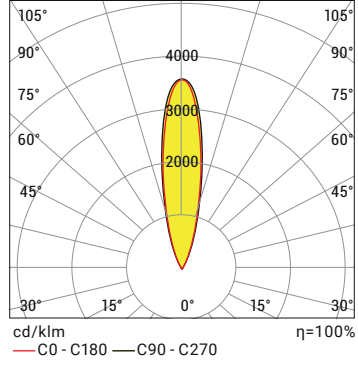

Koni Diyagramı

Ürün Diyagramları

Polar Diyagramı