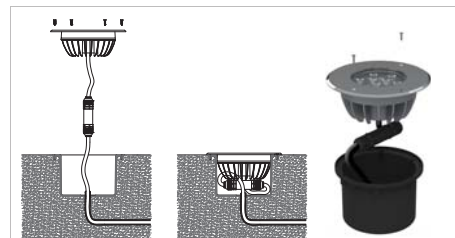

O Lens Seçenekleri

*XN: Ekstra Dar Açılı *M: Orta Açılı *W: Geniş Açılı *XW: Lenssiz

*ME: Orta Eliptik Açılı *NA: Dar Asimetrik Açılı *MA: Orta Asimetrik Açılı

*Sadece 220V AC yapılabilir.

K Kablo Giriş Yönü Seçenekleri

09: Ayak altından tek giriş 10: Kapaktan giriş-çıkış*
*Yalnızca 24V DC yapılabilir.

Montaj Şekli

Sipariş Kodu

P . W . C . O . K

Ürün Diyagramları

Polar Diyagramı

Koni Diyagramı

H (mt)	Ø (m)	E _{max} (lx)
3.0	3,85	137
1.5	3,21	197
2.0	2,57	308
1.5	1,93	548
1.0	1,28	1232
0.5	0,64	4929