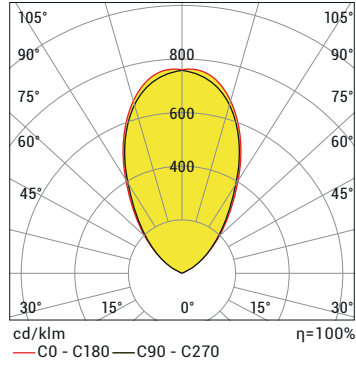

Ürün Diyagramları

Polar Diyagramı

Koni Diyagramı

H (mt)	Ø (m)	E_{max} (lx)
3.0	3,85	137
1.5	3,21	197
2.0	2,57	308
1.5	1,93	548
1.0	1,28	1232
0.5	0,64	4929