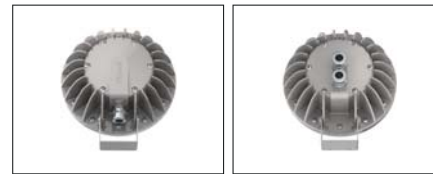

- 5 mm 316 L krom flanş
- Elektrostatik toz boyalı alüminyum enjeksiyon gövde
- 12 mm temperli armatür camı
- Plastik enjeksiyon montaj kutusu
- Sualtı kablo bağlantısı
- H07RNF kauçuk kablo
- IP68 havalandırma

P W Ürün ve Güç Seçenekleri

Ürün Adı	Işık Rengi	Voltaj (V)	Güç (W)	Işık Akısı (lm)	Ağırlık (kg)
CF518	WW-NW-CW	220-240V AC	21	2.625	3,8
CF518	RGB	24V DC	25	-	3,5
CF518	RGBA/W	24V DC	26	-	3,5

*Güç ve lümen değerleri soğuk beyaz (CW) için verilmiştir.

O Lens Seçenekleri

*XN: Ekstra Dar Açılı *M: Orta Açılı *W: Geniş Açılı *XW: Lenssiz

*ME: Orta Eliptik Açılı *NA: Dar Asimetrik Açılı *MA: Orta Asimetrik Açılı

*Sadece 220V AC yapılabilir.

K Kablo Giriş Yönü Seçenekleri

09: Ayak altından tek giriş 10: Kapaktan giriş-çıkış*
*Yalnızca 24V DC yapılabilir.

Montaj Şekli

Sipariş Kodu

P . W . C . O . K

Ürün Diyagramları

Polar Diyagramı

Koni Diyagramı

H (mt)	Ø (m)	E _{max} (lx)
3.0	3,85	137
1.5	3,21	197
2.0	2,57	308
1.5	1,93	548
1.0	1,28	1232
0.5	0,64	4929