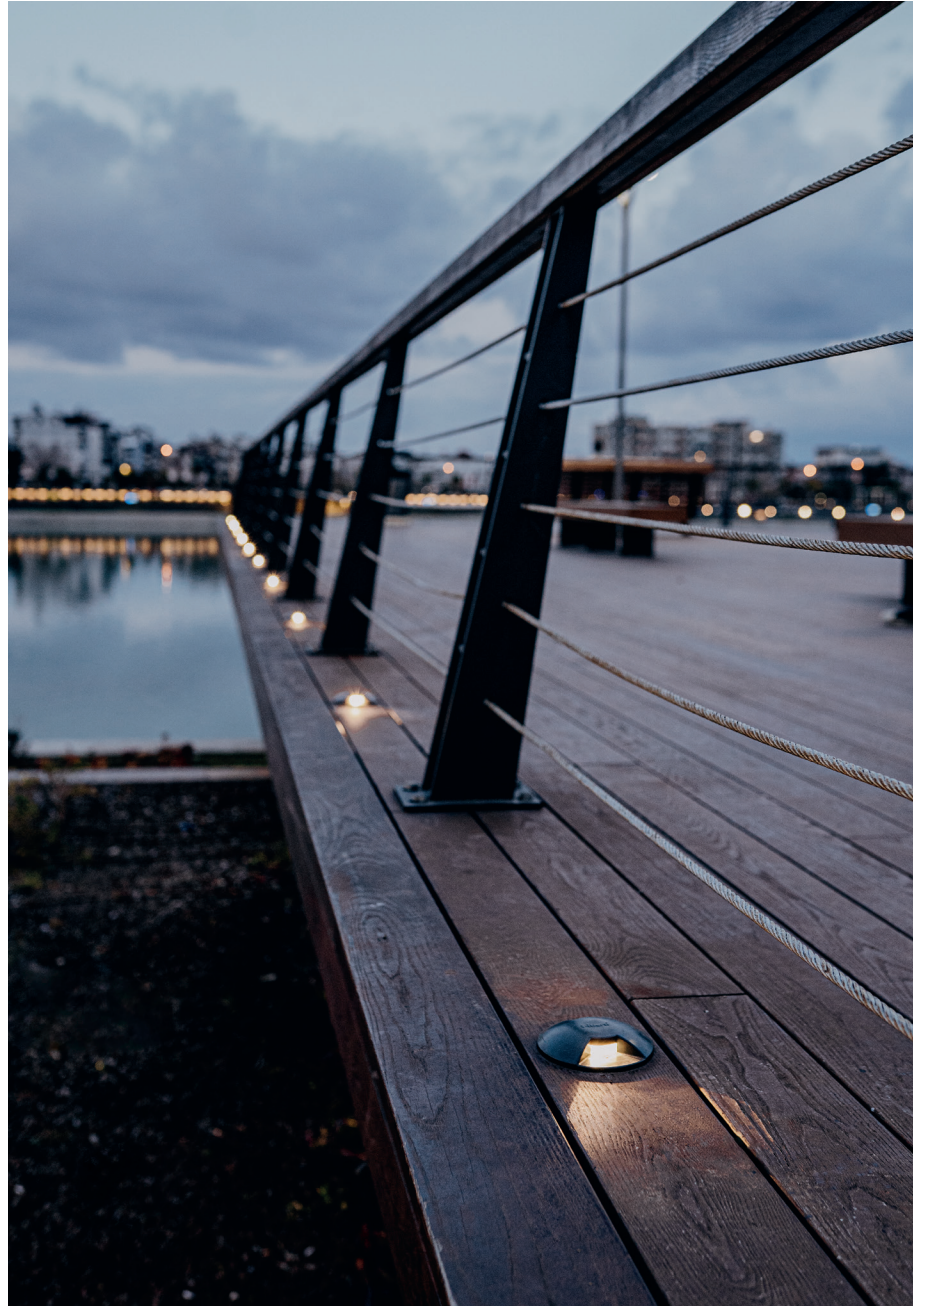

*Opsiyonel olarak farklı renklerde yapılabilir.

E Ek Parça Seçenekleri

01: Tek gözlü spot aynası 02: İki gözlü spot aynası 04: Dört gözlü spot aynası

Sipariş Kodu

P . W . C . E

Kontrol Sistemi Seçenekleri

Renk Tipi	PWM	INV PWM	DMX	DALI	0-10V DC	TRIAC
WW-NW-CW 	•					
R,G,B,A 	•					
RGB 						
RGBA/W 						
RGB DMX 						
WHITE DMX 						