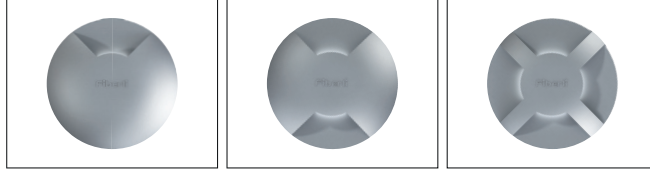

- Korozyona karşı çift katlı elektrostatik alüminyum enjeksiyon gövde
- Plastik enjeksiyon kör kasa
- Sualtı kablo bağlantısı
- H07RNF kauçuk kablo

P W Ürün ve Güç Seçenekleri

Ürün Adı	Işık Rengi	Voltaj (V)	Güç (W)	Işık Akısı (lm)	Ağırlık (kg)
CF1Y03	WW-NW-CW	220-240V AC	4	43	1,1
CF1Y03	RGB	7,5V DC	8	-	0,9

*Güç ve lümen değerleri soğuk beyaz (CW) için verilmiştir.

C Işık Rengi Seçenekleri

● WW: Sıcak Beyaz	3000K	● R: Kırmızı	625nm
● NW: Doğal Beyaz	4000K	● G: Yeşil	525nm
● CW: Soğuk Beyaz	6500K	● B: Mavi	465nm
		● A: Amber	590nm

*Opsiyonel olarak farklı renklerde yapılabilir.

E Ek Parça Seçenekleri

01: Tek gözlü spot aynası 02: İki gözlü spot aynası 04: Dört gözlü spot aynası

Sipariş Kodu

P . W . C . E

Kontrol Sistemi Seçenekleri

Renk Tipi	PWM	INV PWM	DMX	DALI	0-10V DC	TRIAC
WW-NW-CW 	•					
R,G,B,A 	•					
RGB 						
RGBA/W 						
RGB DMX 						
WHITE DMX 						