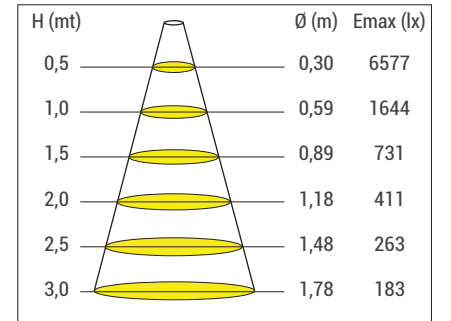

Koni Diyagramı