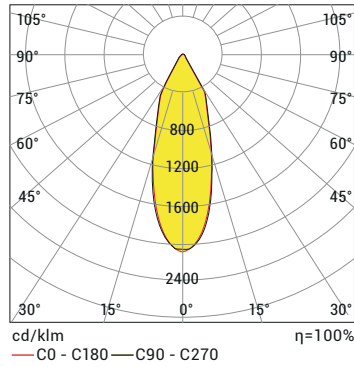

Ürün Diyagramları

Polar Diyagramı