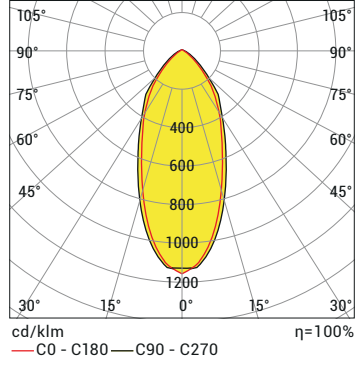

## Ürün Diyagramları

Polar Diyagramı

Koni Diyagramı

H (mt)	Ø (m)	E <sub>max</sub> (lx)
0.5	0,39	5248
1.0	0,78	1312
1.5	1,16	583
2.0	1,55	328
2.5	1,94	210
3.0	2,33	146

CDRB 150 CW 60D 12W 220V AC IP54