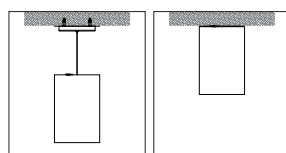

S ОПЦИИ СИСТЕМЫ УПРАВЛЕНИЯ

- 01 Стандартный Драйвер
- 06 DALI Драйвер

O ВАРИАНТЫ ЛИНЗ

- XN:** Очень узкий угол освещения
- N:** Узкий угол освещения
- M:** Средний угол освещения
- XW:** Без линз

G ВАРИАНТЫ ЦВЕТА КОРПУСА

M ВАРИАНТЫ МОНТАЖА / УСТАНОВКИ

25: Sarkit

26: Siva üstü

КОД ЗАКАЗА

P . W . C . S . O . G . M

ДИАГРАММЫ ПРОДУКТА

Полярная диаграмма

Диаграмма конуса