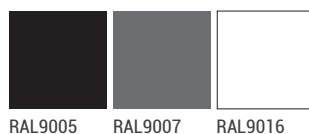

S ОПЦИИ СИСТЕМЫ УПРАВЛЕНИЯ

- 01 Стандартный Драйвер
- 06 DALI Драйвер

O ВАРИАНТЫ ЛИНЗ

- XN:** Очень узкий угол освещения
- N:** Узкий угол освещения
- M:** Средний угол освещения
- XW:** Без линз

G ВАРИАНТЫ ЦВЕТА КОРПУСА