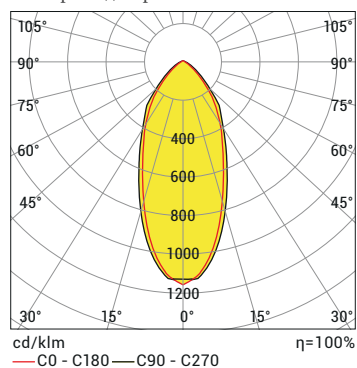

*Значения мощности и светового потока указаны для «холодного белого (CW) светодиода».

C ВАРИАНТЫ ЦВЕТА СВЕТА

● WW: Теплый белый	3000K
● NW:	4000K
● CW:	6500K

*По желанию может быть изготовлен в другом цвете.

M ВАРИАНТЫ МОНТАЖА / УСТАНОВКИ

25: Sarkit

26: Siva üstü

КОД ЗАКАЗА

P . W . C . S . O . G . M

ДИАГРАММЫ ПРОДУКТА

Полярная диаграмма

Диаграмма конуса

H (mt)	Ø (m)	E _{max} (lx)
0.5	0,39	5248
1.0	0,78	1312
1.5	1,16	583
2.0	1,55	328
2.5	1,94	210
3.0	2,33	146

CDRB 150 CW 60D 12W 220V AC IP54

ОПЦИИ СИСТМЫ УПРАВЛЕНИЯ

Вид цвета	PWM	INV PWM	DMX	DALI	0-10V DC	TRIAC
WW-NW-CW				•		
R,G,B,A						
RGB						
RGBA/W						
RGB DMX						
WHITE DMX						