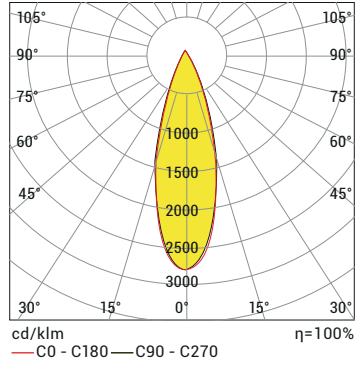

*Güç ve lümen değerleri soğuk beyaz (CW) için verilmiştir.

C Işık Rengi Seçenekleri

• WW: Sıcak Beyaz 3000K	• R: Kırmızı 625nm	• RGB
• NW: Doğal Beyaz 4000K	• G: Yeşil 525nm	• RGBW
• CW: Soğuk Beyaz 6500K	• B: Mavi 465nm	• RGBA
	• A: Amber 590nm	

*Opsiyonel olarak farklı renklerde yapılabilir.

O Lens Seçenekleri

N: Dar Açılı

M: Orta Açılı

W: Geniş Açılı

Sipariş Kodu

P . W . C . O

Ürün Diyagramları

Polar Diyagramı

Koni Diyagramı

H (mt)	Ø (m)	E _{max} (lx)
0,5	0,28	5346
1,0	0,57	1336
1,5	0,85	594
2,0	1,14	334
2,5	1,42	214
3,0	1,71	148

CDLG 1X4 CW 10W 40D 220VAC IP20

Kontrol Sistemi Seçenekleri

Renk Tipi	PWM	INV PWM	DMX	DALI	0-10V DC	TRIAC
WW-NW-CW				•	•	•
R,G,B,A						
RGB						
RGBA/W						
RGB DMX			•			
WHITE DMX			•			