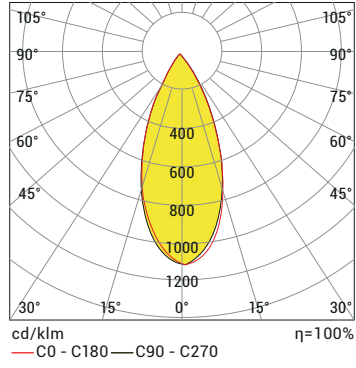

*Güç ve lümen değerleri soğuk beyaz (CW) için verilmiştir.

C Işık Rengi Seçenekleri

• WW: Sıcak Beyaz 3000K	• R: Kırmızı 625nm	• RGB
• NW: Doğal Beyaz 4000K	• G: Yeşil 525nm	• RGBW
• CW: Soğuk Beyaz 6500K	• B: Mavi 465nm	• RGBA
	• A: Amber 590nm	

*Opsiyonel olarak farklı renklerde yapılabilir.

O Lens Seçenekleri

N: Dar Açılı

M: Orta Açılı

W: Geniş Açılı

Sipariş Kodu

P . W . C . O

Ürün Diyagramları

Polar Diyagramı

Koni Diyagramı

CDLG 2X2 CW 10W 30D 220VAC IP20

Kontrol Sistemi Seçenekleri

Renk Tipi	PWM	INV PWM	DMX	DALI	0-10V DC	TRIAC
WW-NW-CW				•	•	•
R,G,B,A						
RGB						
RGBA/W						
RGB DMX			•			
WHITE DMX			•			