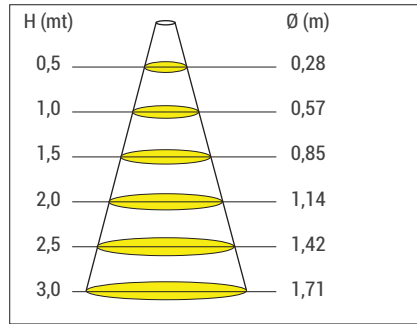

Koni Diyagramı

CDLG 2X2 CW 10W 30D 220VAC IP20

Kontrol Sistemi Seçenekleri

Renk Tipi	PWM	INV PWM	DMX	DALI	0-10V DC	TRIAC
WW-NW-CW				•	•	•
R,G,B,A						
RGB						
RGBA/W						
RGB DMX			•			
WHITE DMX			•