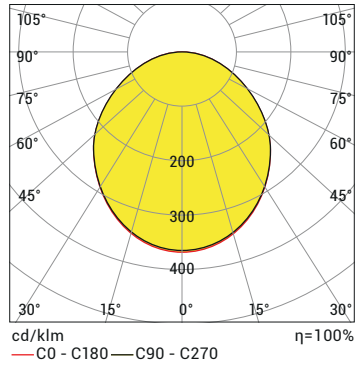

- Elektrostatik toz boyalı çelik çerçeve
- Yüksek verimli düşük parlıtlı (UGR <19) homojen ışık veren difüzör
- Alüminyum arka soğutucu
- Gömme kullanıma uygun

P W Ürün ve Güç Seçenekleri

Ürün Adı	Işık Rengi	Voltaj (V)	Güç (W)	Işık Akısı (lm)	Ölçüler (AxB) (mm)	Kesim Ölçüleri (C) (mm)	Ağırlık (kg)
CDFS10	WW-NW-CW	220-240V AC	5	350	120x45	100x100	0,5
CDFS14	WW-NW-CW	220-240V AC	9	660	155x45	140x140	0,6
CDFS17	WW-NW-CW	220-240V AC	12	1.000	190x45	170x170	0,9
CDFS20	WW-NW-CW	220-240V AC	16	1.515	235x45	200x200	1,2
CDFS25	WW-NW-CW	220-240V AC	21	2.150	275x45	250x250	1,6

*Güç ve lümen değerleri soğuk beyaz (CW) için verilmiştir.

C Işık Rengi Seçenekleri

● WW: Sıcak Beyaz	3000K
● NW: Doğal Beyaz	4000K
● CW: Soğuk Beyaz	6500K

S Sürücü Seçenekleri

- 01 Standart Driver
- 06 DALI Driver
- 11 Driver + Acil Aydınlatma Kiti 1 saat
- 12 Driver + Acil Aydınlatma Kiti 3 saat

G Gövde Rengi Seçenekleri

RAL9005	RAL9007	RAL9016

Sipariş Kodu

P . W . C . S . G

Ürün Diyagramları

Polar Diyagramı

Koni Diyagramı

H (mt)	Ø (m)	E _{max} (lx)
0.5	1,35	2834
1.0	2,70	708
1.5	4,05	315
2.0	5,41	177
2.5	6,76	113
3.0	8,11	79