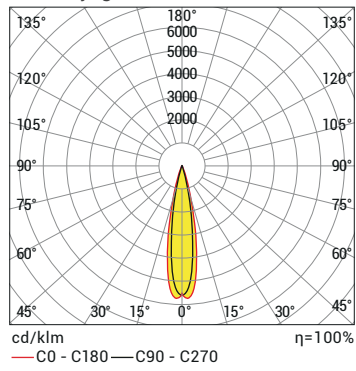

## P W Ürün ve Güç Seçenekleri

Ürün Adı	Işık Rengi	Voltaj (V)	Güç (W)	Işık Akısı (lm)	Ağırlık (kg)
CDC1	WW-NW-CW	220-240V AC	1	100	0,1
CDC1	WW-NW-CW	220-240V AC	3	240	0,1

\*Güç ve lümen değerleri soğuk beyaz (CW) için verilmiştir.

## C Işık Rengi Seçenekleri

● WW: Sıcak Beyaz	3000K	● R: Kırmızı	625nm
● NW: Doğal Beyaz	4000K	● G: Yeşil	525nm
● CW: Soğuk Beyaz	6500K	● B: Mavi	465nm
		● A: Amber	590nm

## O Lens Seçenekleri

XN: Ekstra Dar Açı

N: Dar Açı

XW: Lensiz

Sipariş Kodu

P . W . C . O

## Ürün Diyagramları

Polar Diyagramı

Koni Diyagramı

H (mt)	Ø (m)	E <sub>max</sub> (lx)
0.5	0,20	3381
1.0	0,40	845
1.5	0,60	376
2.0	0,81	211
2.5	1,01	135
3.0	1,21	94

CDC1 CW DAR ACI 1,5W 220 VAC 50HZ IP65