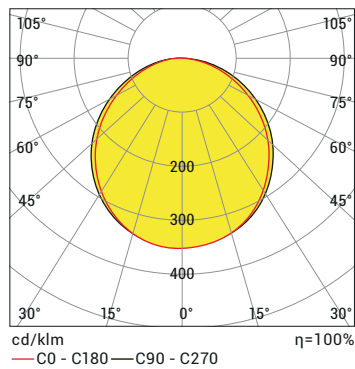

CromaDown 7AT

ОПЦИИ СИСТМЫ УПРАВЛЕНИЯ

Вид цвета	RC	PWM	INV PWM	DMX	DALI	0-10V DC	TRIAC	Acil Aydınlatma Kiti	
								1 saat	3 saat
WW-NW-CW	•	•			•	•	•	•	•

ДИАГРАММЫ ПРОДУКТА

Полярная диаграмма

Диаграмма конуса

CD7AT Z518 CW 120D 25W 220VAC 50HZ IP40