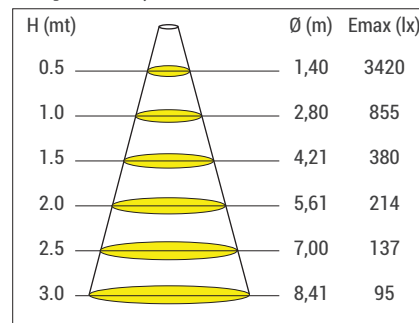

CromaDown 7AT

ОПЦИИ СИСТМЫ УПРАВЛЕНИЯ

Вид цвета	RC	PWM	INV PWM	DMX	DALI	0-10V DC	TRIAC	Acil Aydınlatma Kiti	
								1 saat	3 saat
WW-NW-CW	•	•			•	•	•	•	•

ДИАГРАММЫ ПРОДУКТА

Полярная диаграмма

Диаграмма конуса