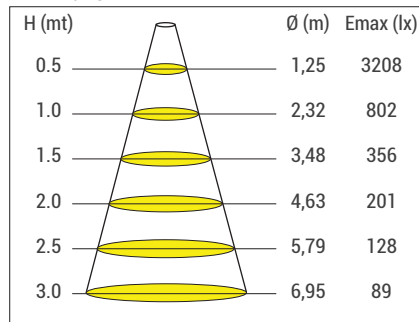

Koni Diyagramı

CD69 D8 CW 25 W AC 220VAC IP44

Kontrol Sistemi Seçenekleri

Renk Tipi	PWM	INV PWM	DMX	DALI *	0-10V DC	TRIAC
WW-NW-CW				•	•	•
R,G,B,A						
RGB						
RGBA/W						
RGB DMX						
WHITE DMX						

*DOB seçeneği için geçerli değildir.