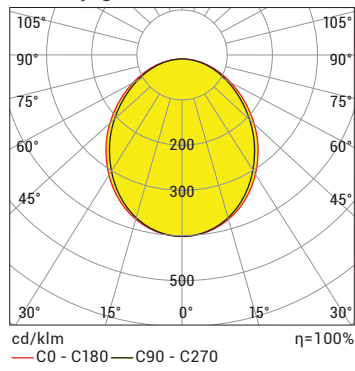

Ürün Diyagramları

Polar Diyagramı