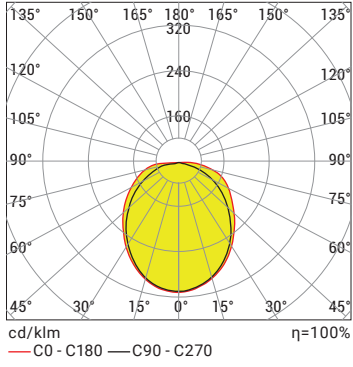

Ürün Diyagramları

Polar Diyagramı