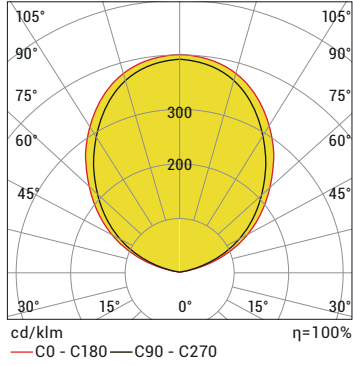

*Güç ve lümen değerleri lensiz ürünlerde soğuk beyaz (CW) için verilmiştir. İstenilen renge göre farklılık gösterebilir.
**RGB ürünleri 12-24 V DC yapılabilir ve güç değerleri farklılık gösterebilir.

C Işık Rengi Seçenekleri

● WW: Sıcak Beyaz 3000K	● R: Kırmızı 625nm
● NW: Doğal Beyaz 4000K	● G: Yeşil 525nm
● CW: Soğuk Beyaz 6500K	● B: Mavi 465nm
● RGB	● A: Amber 590nm

S Sürücü Seçenekleri

- 01 Standart (ON/OFF)
- 02 PWM-DIM
- 03 Invert PWM-DIM

O Lens Seçenekleri

N: Ekstra Dar Açılı

N: Dar Açılı

M: Orta Açılı

XW: Lenssiz

B Gövde Seçenekleri

15: Krom kaplı

16: Beyaz

Sipariş Kodu

P . W . C . S . O . B

Ürün Diyagramları

Polar Diyagramı

Koni Diyagramı

H (mt)	Ø (m)	E _{max} (lx)
3.0	7,74	93
2.5	6,45	134
2.0	5,16	210
1.5	3,87	373
1.0	2,58	840
0.5	1,29	3359

AC5Y 18LED CW 120D 20W 12-24V DC IP68