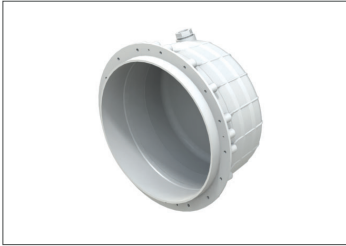

Aksesuarlar

34600134: Montaj Kutusu

Kontrol Sistemi Seçenekleri

Renk Tipi	PWM	INV PWM	DMX	DALI	0-10V DC	TRIAC
WW-NW-CW	•			•	•	
R,G,B,A	•			•	•	
RGB						
RGBA/W						
RGB DMX						
WHITE DMX						

Ürün Kodu	Voltaj (V DC)	Kontrol Sistemi	Kablo Damar Sayısı		
			Mono	RGB	RGB W/A
AC5GE	24	PWM	2x	-	-
	12-24	ON/OFF	2x	-	-