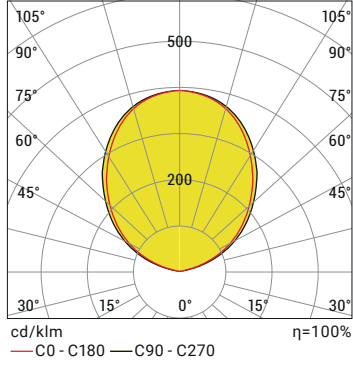

## P W Ürün ve Güç Seçenekleri

Ürün Adı	Işık Rengi	Voltaj (V)	Güç (W)	Işık Akısı (lm)	Ağırlık (kg)
AC5GE18	WW-NW-CW	24V DC	18	1.800	0,8

\*Güç ve lümen değerleri lenssiz ürünlerde soğuk beyaz (CW) için verilmiştir. İstenilen renge göre farklılık gösterebilir.

## C Işık Rengi Seçenekleri

● WW: Sıcak Beyaz	3000K	● R: Kırmızı	625nm
● NW: Doğal Beyaz	4000K	● G: Yeşil	525nm
● CW: Soğuk Beyaz	6500K	● B: Mavi	465nm

## Ürün Diyagramları

Polar Diyagramı

Koni Diyagramı

H (mt)	Ø (m)	E <sub>max</sub> (lx)
3.0	6,95	80
2.5	5,79	116
2.0	4,63	180
1.5	3,48	321
1.0	2,32	722
0.5	1,16	2888

AC5GE 18LED CW 120D 18W 12-24V DC IP68