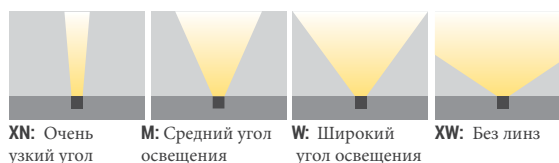

*Приведенные значения мощности и люмена основаны на безлиновом продукте с холодным белым (CW) светодиодом. Он может варьироваться в зависимости от желаемого цвета.

**Продукты RGB могут изготавливаться при напряжении 12-24 В постоянного тока, и их стоимость может отличаться.

C ВАРИАНТЫ ЦВЕТА СВЕТА

| | |
|--------------------------------|--------------------|
| ● WW: Теплый белый 3000K | ● R: Красный 625nm |
| ● NW: Естественный белый 4000K | ● G: Зелёный 525nm |
| ● CW: Холодный белый 6500K | ● B: Синий 465nm |
| ● RGB | ● A: Амбра 590nm |

*По желанию может быть изготовлен в другом цвете.

S ОПЦИИ СИСТЕМЫ УПРАВЛЕНИЯ

- 01 Стандарт (ON/OFF)
- 02 PWM-DIM
- 03 Инверт PWM-DIM

O ВАРИАНТЫ ЛИНЗ

XN: Очень узкий угол
M: Средний угол освещения
W: Широкий угол освещения
XW: Без линз