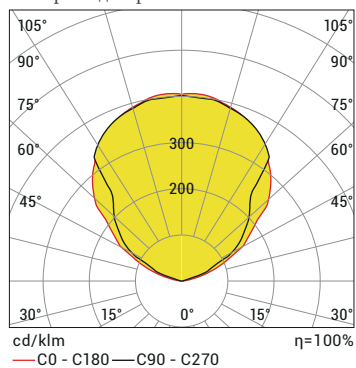

U АССОРТИМЕНТ ВЕРХНИХ ДЕТАЛЕЙ

15: Хромированный

16: Белый

КОД ЗАКАЗА

P . W . C . S . O . U

ДИАГРАММЫ ПРОДУКТА

Полярная диаграмма

Диаграмма конуса

| H (mt) | Ø (m) | E _{max} (lx) |
|--------|-------|-----------------------|
| 3.0 | 7,52 | 97 |
| 2.5 | 6,26 | 140 |
| 2.0 | 5,01 | 218 |
| 1.5 | 3,76 | 388 |
| 1.0 | 2,51 | 873 |
| 0.5 | 1,25 | 3490 |