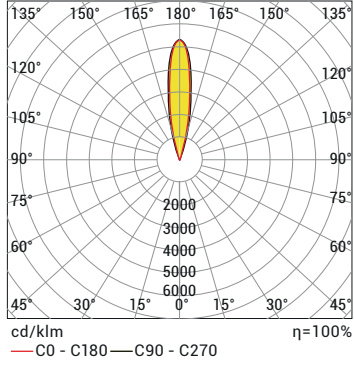

*Güç ve lümen değerleri lenssiz üründen soğuk beyaz (CW) için verilmiştir. İstenilen renge göre farklılık gösterebilir.
**RGB ürünleri 12-24 V DC olarak yapılabilir ve güç değerleri farklılık gösterir.

C Işık Rengi Seçenekleri

● WW: Sıcak Beyaz	3000K	● R: Kırmızı	625nm
● NW: Doğal Beyaz	4000K	● G: Yeşil	525nm
● CW: Soğuk Beyaz	6500K	● B: Mavi	465nm
● RGB		● A: Amber	590nm

*Opsiyonel olarak farklı renklerde yapılabilir.

P . W . C . S . O

Ürün Diyagramları

Polar Diyagramı

Koni Diyagramı

H (mt)	Ø (m)	Emax (lx)
3.0	1,05	1244
2.5	0,87	1792
2.0	0,70	2799
1.5	0,52	4977
1.0	0,35	11197
0.5	0,17	44790

AC5F 18LED CW 25D 20W 12-24V DC IP68