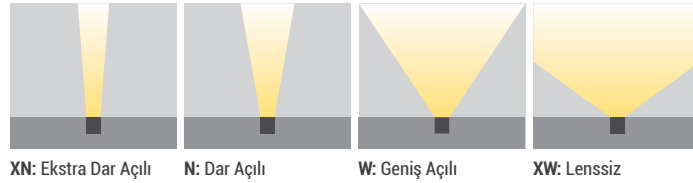

O Lens Seçenekleri

XN: Ekstra Dar Açılı

N: Dar Açılı

W: Geniş Açılı

XW: Lenssiz

Sipariş Kodu

P . W . C . S . O