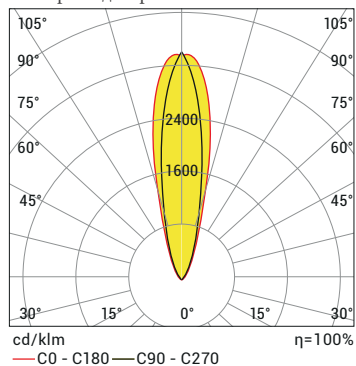

	Цвет света	/ ft	(ft	/ ft	/ ft
AC500N	WW-NW-CW	12-24V DC	2	150	0,25
AC500N	WW-NW-CW	12-24V DC	3	310	0,25
AC500N	RGB	7,5V DC	8	-	0,25

*Значения мощности и светового потока указаны для «холодного белого (CW) светодиода».

17: 6-полюсное соединение

18: 9-полюсное соединение

19: 12-полюсное соединение

КОД ЗАКАЗА

P . W . C . S . O . M

ДИАГРАММЫ ПРОДУКТА

Полярная диаграмма

Диаграмма конуса

H (m)	\varnothing (m)	E _{max} (lx)
3.0	1,08	116
2.5	0,90	167
2.0	0,72	262
1.5	0,54	465
1.0	0,36	1047
0.5	0,18	4186

AC500N CW 25D 3W 12-24V DC IP68

ОПЦИИ СИСТМЫ УПРАВЛЕНИЯ

Вид цвета	PWM	INV PWM	DMX	DALI	0-10V DC	TRIAC
WW-NW-CW	•			•	•	
R,G,B,A	•			•	•	
RGB	•					
RGBA/W						
RGB DMX			•			
WHITE DMX			•			