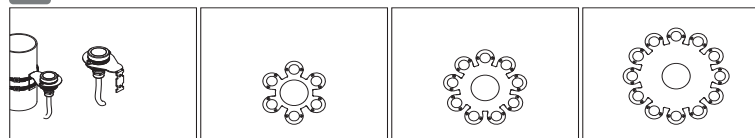

S ОПЦИИ СИСТЕМЫ УПРАВЛЕНИЯ

- 01 Стандарт Driver (ON/OFF)
- 02 PWM-DIM

O ВАРИАНТЫ ЛИНЗ

XN: Очень узкий угол

N: Узкий угол освещения

W: Широкий угол освещения

M ВАРИАНТЫ МОНТАЖА / УСТАНОВКИ

16: 1-полюсное соединение

17: 6-полюсное соединение

18: 9-полюсное соединение

19: 12-полюсное соединение

КОД ЗАКАЗА

P . W . C . S . O . M

ДИАГРАММЫ ПРОДУКТА

Полярная диаграмма

Диаграмма конуса