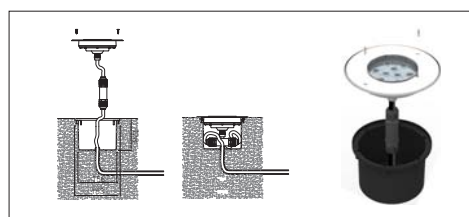

Montaj Şekli