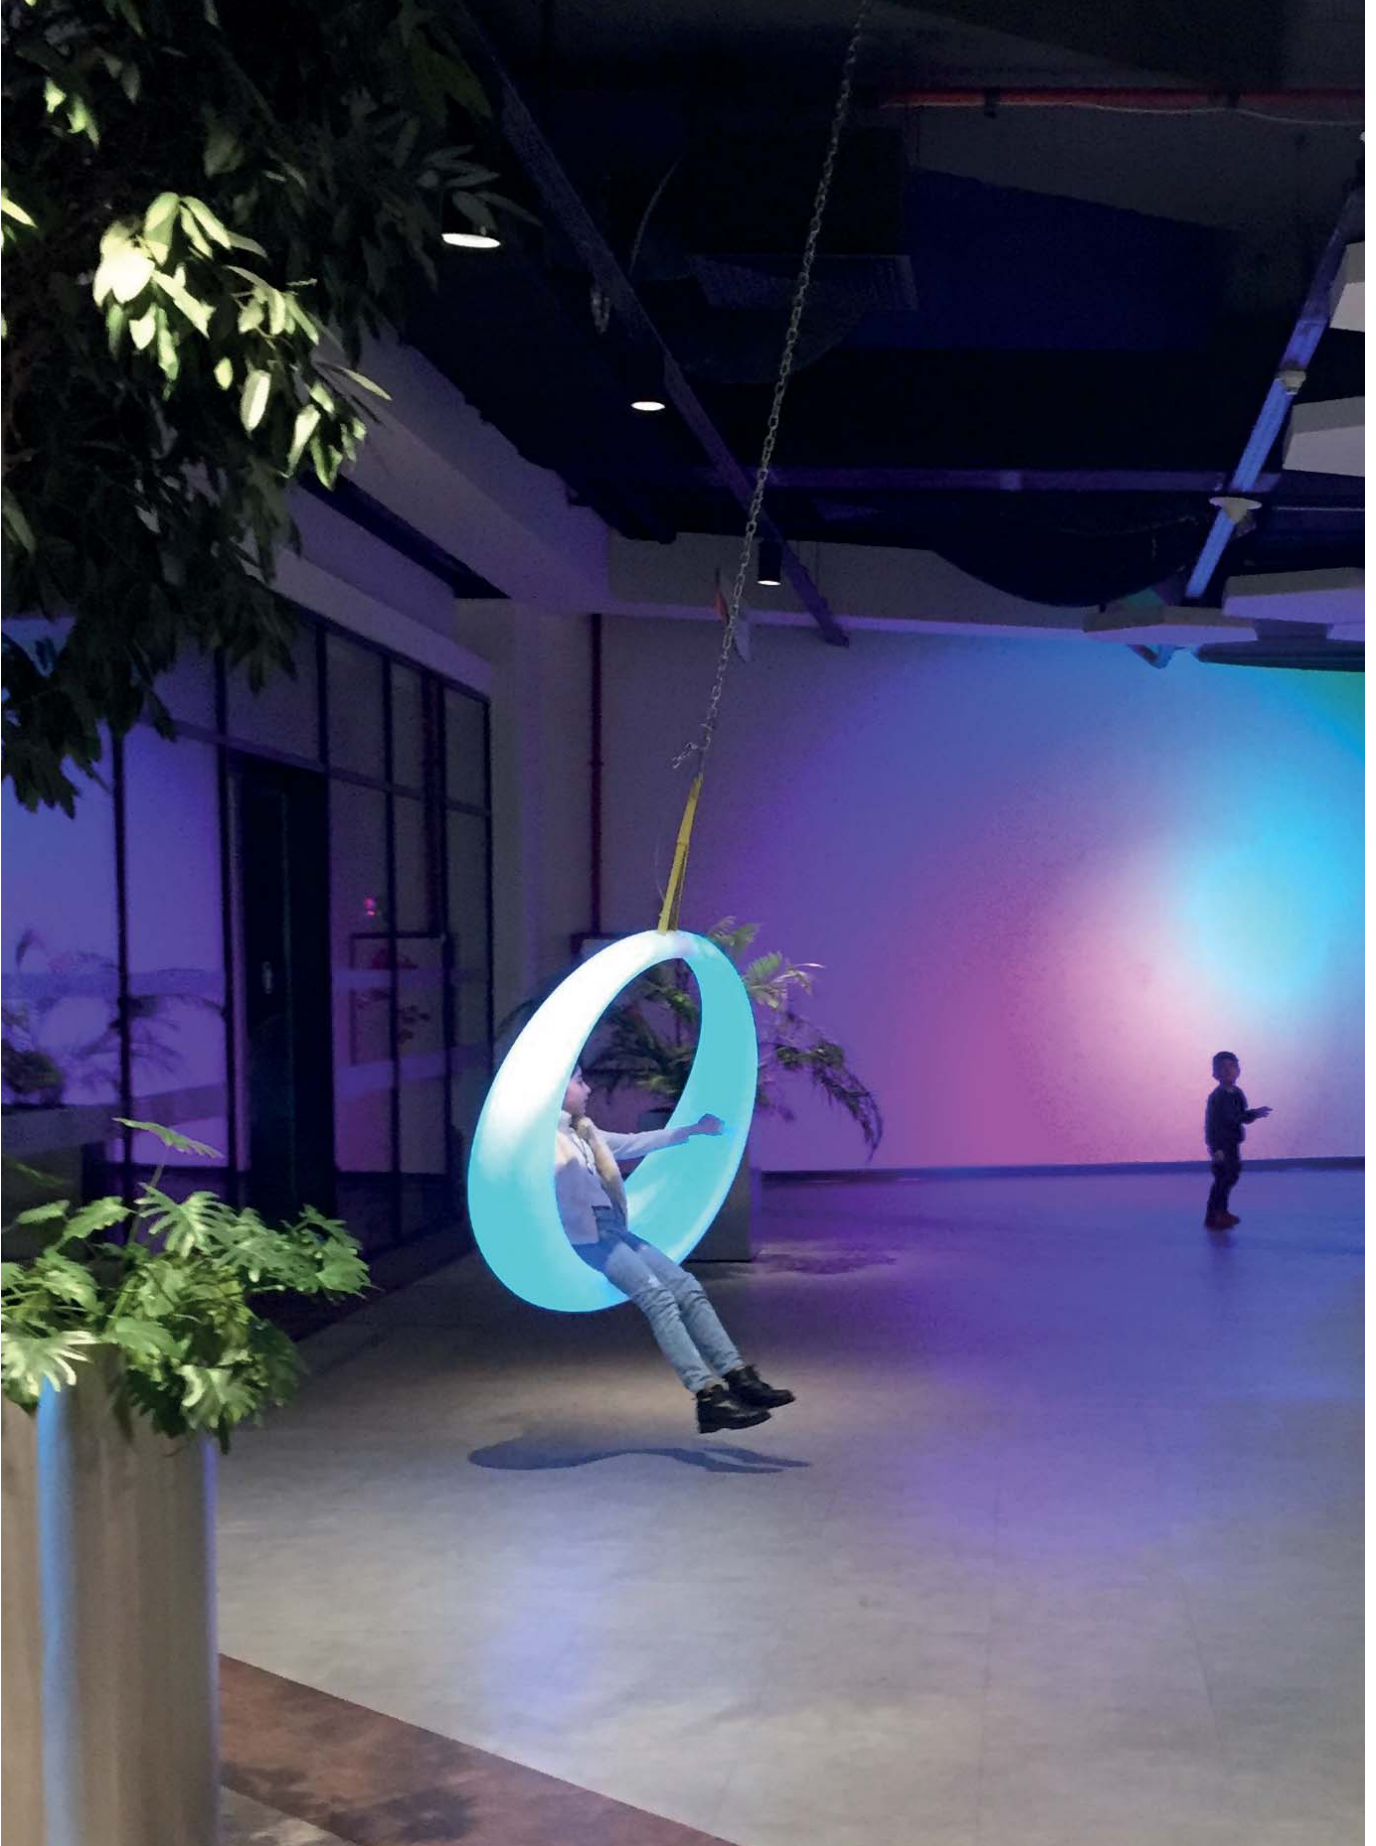

Swing

Park&Bahçe&Sokak Aydınlatması | Dekoratif Seri
Park&Garden&Street Lighting | Decorative Series