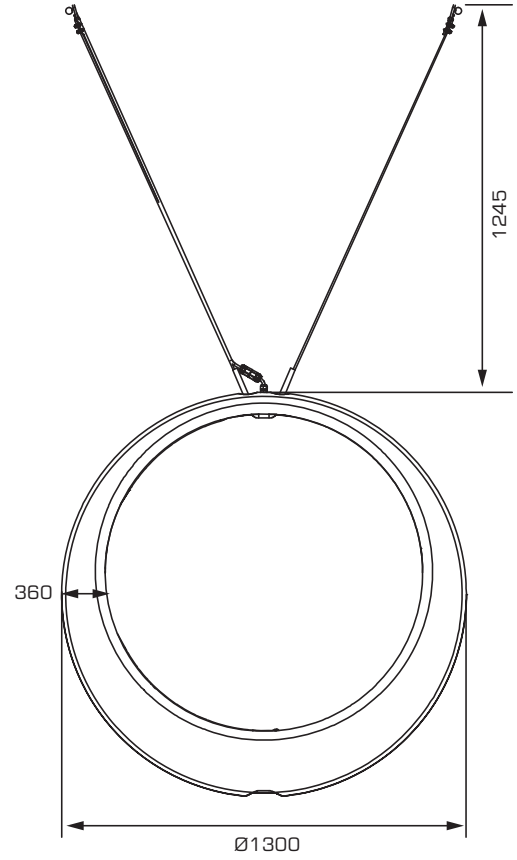

Swing

Park&Bahçe&Sokak Aydınlatması | Dekoratif Seri
Park&Garden&Street Lighting | Decorative Series