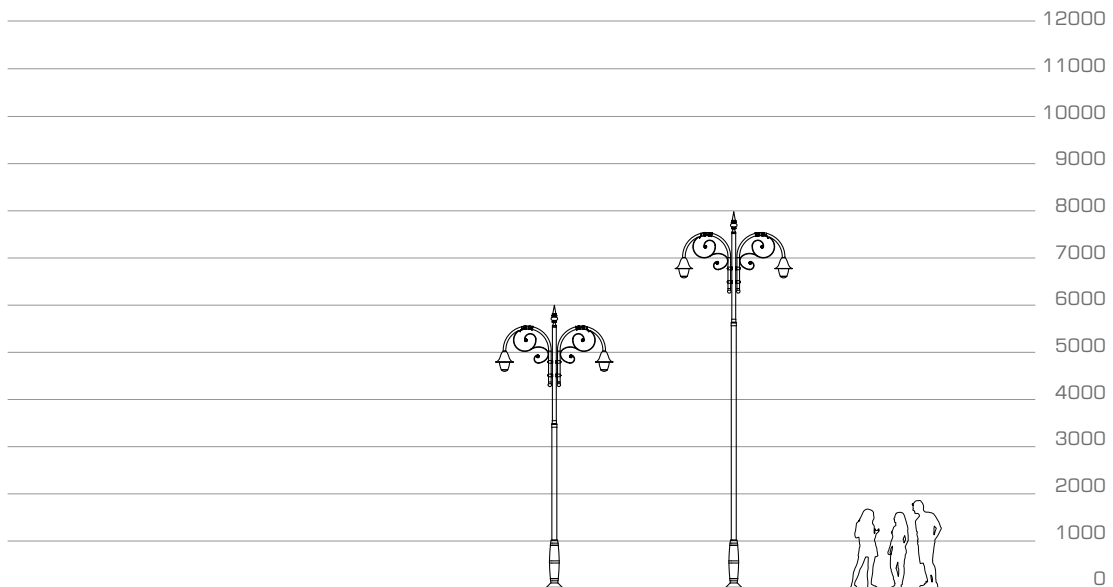

Siena

Park&Bahçe&Sokak Aydınlatması | Dekoratif Seri
Park&Garden&Street Lighting | Decorative Series