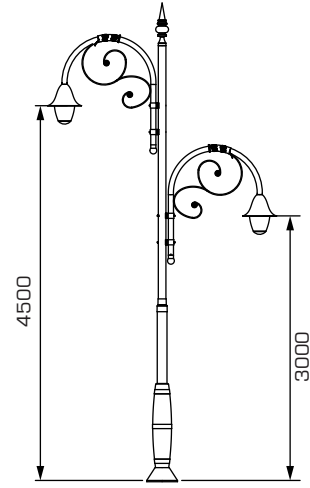

Siena

Park&Bahçe&Sokak Aydınlatması | Dekoratif Seri
Park&Garden&Street Lighting | Decorative Series