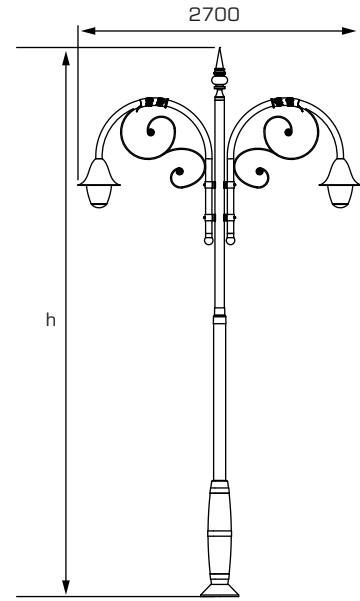

Siena

Park&Bahçe&Sokak Aydınlatması | Dekoratif Seri
Park&Garden&Street Lighting | Decorative Series