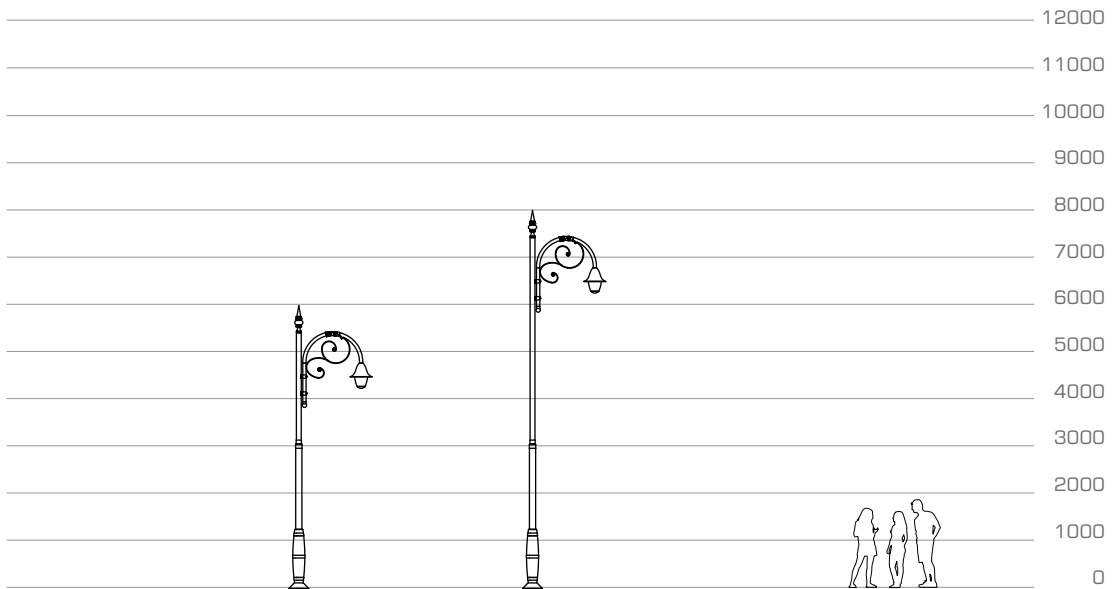

Siena S

Park&Bahçe&Sokak Aydınlatması | Dekoratif Seri
Park&Garden&Street Lighting | Decorative Series