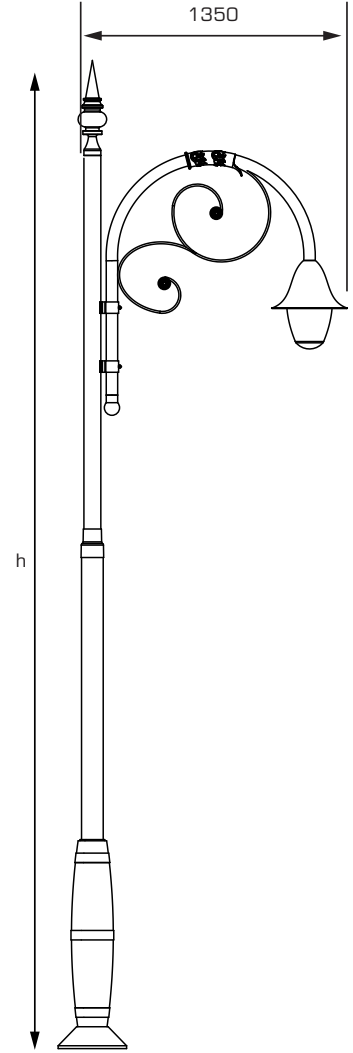

Siena S

Park&Bahçe&Sokak Aydınlatması | Dekoratif Seri
Park&Garden&Street Lighting | Decorative Series