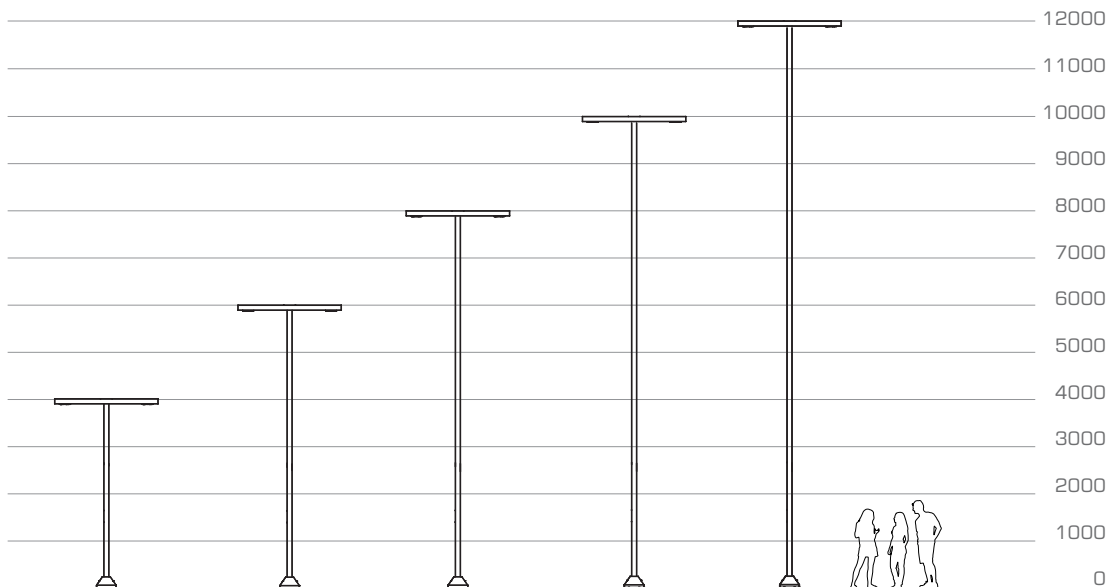

Pole T

Park&Bahçe&Sokak Aydınlatması | Modern Seri
Park&Garden&Street Lighting | Modern Series