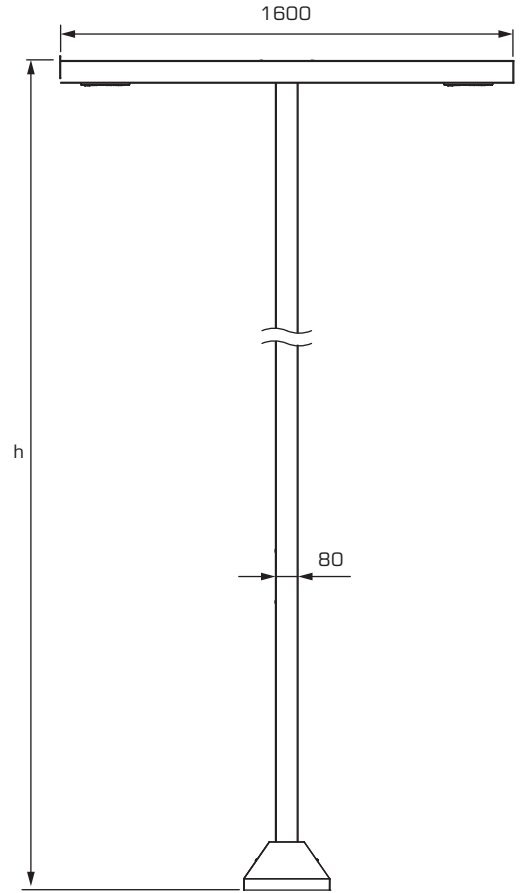

Pole T

Park&Bahçe&Sokak Aydınlatması | Modern Seri
Park&Garden&Street Lighting | Modern Series